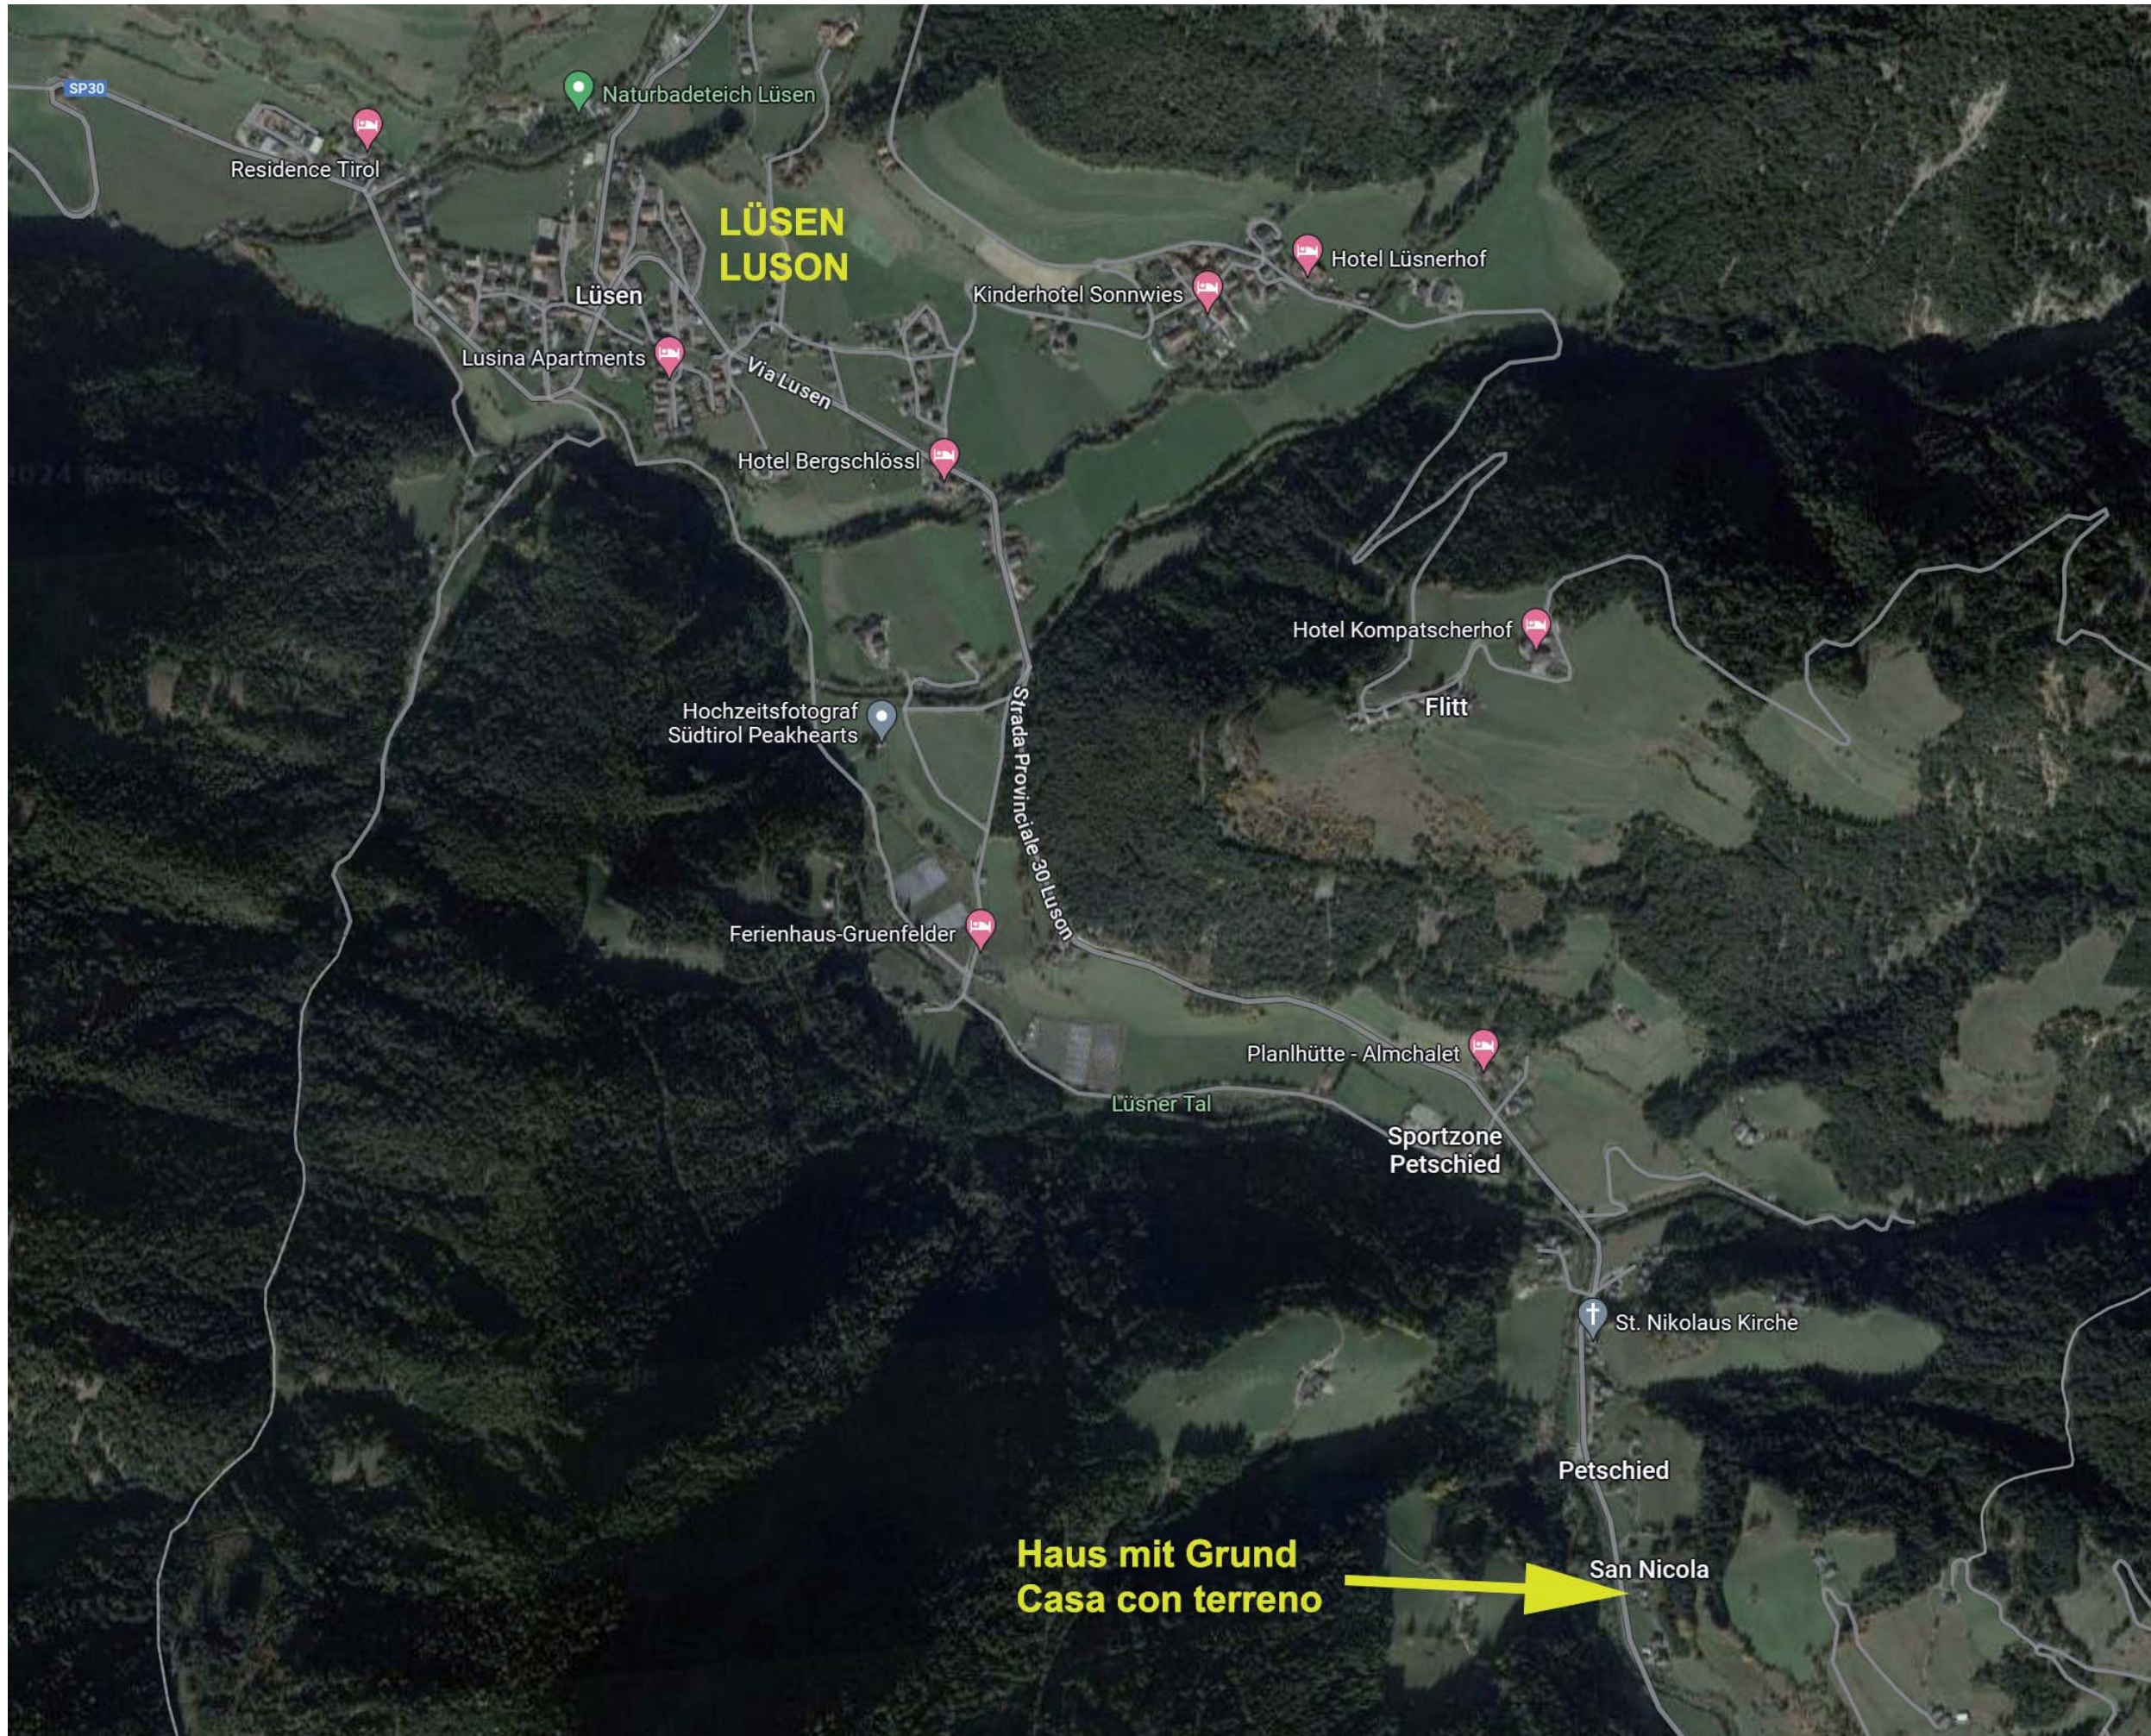

LÜSEN LUSON

**Lüsen / Petschied
Landesstraße**
Wohnhaus mit 13.168 m²
Grundanteil und Wald und
eine Schupfe

**Luson / Petschied
Strada Provinciale**
Casa di abitazione con 13.168 m²
di terreno e bosco ed un finile
in legno

**Haus mit Grund
Casa con terreno**

DOMUS
FRIEDRICH
ÜBERBACHER

0472834100
337451300
www.domuscc