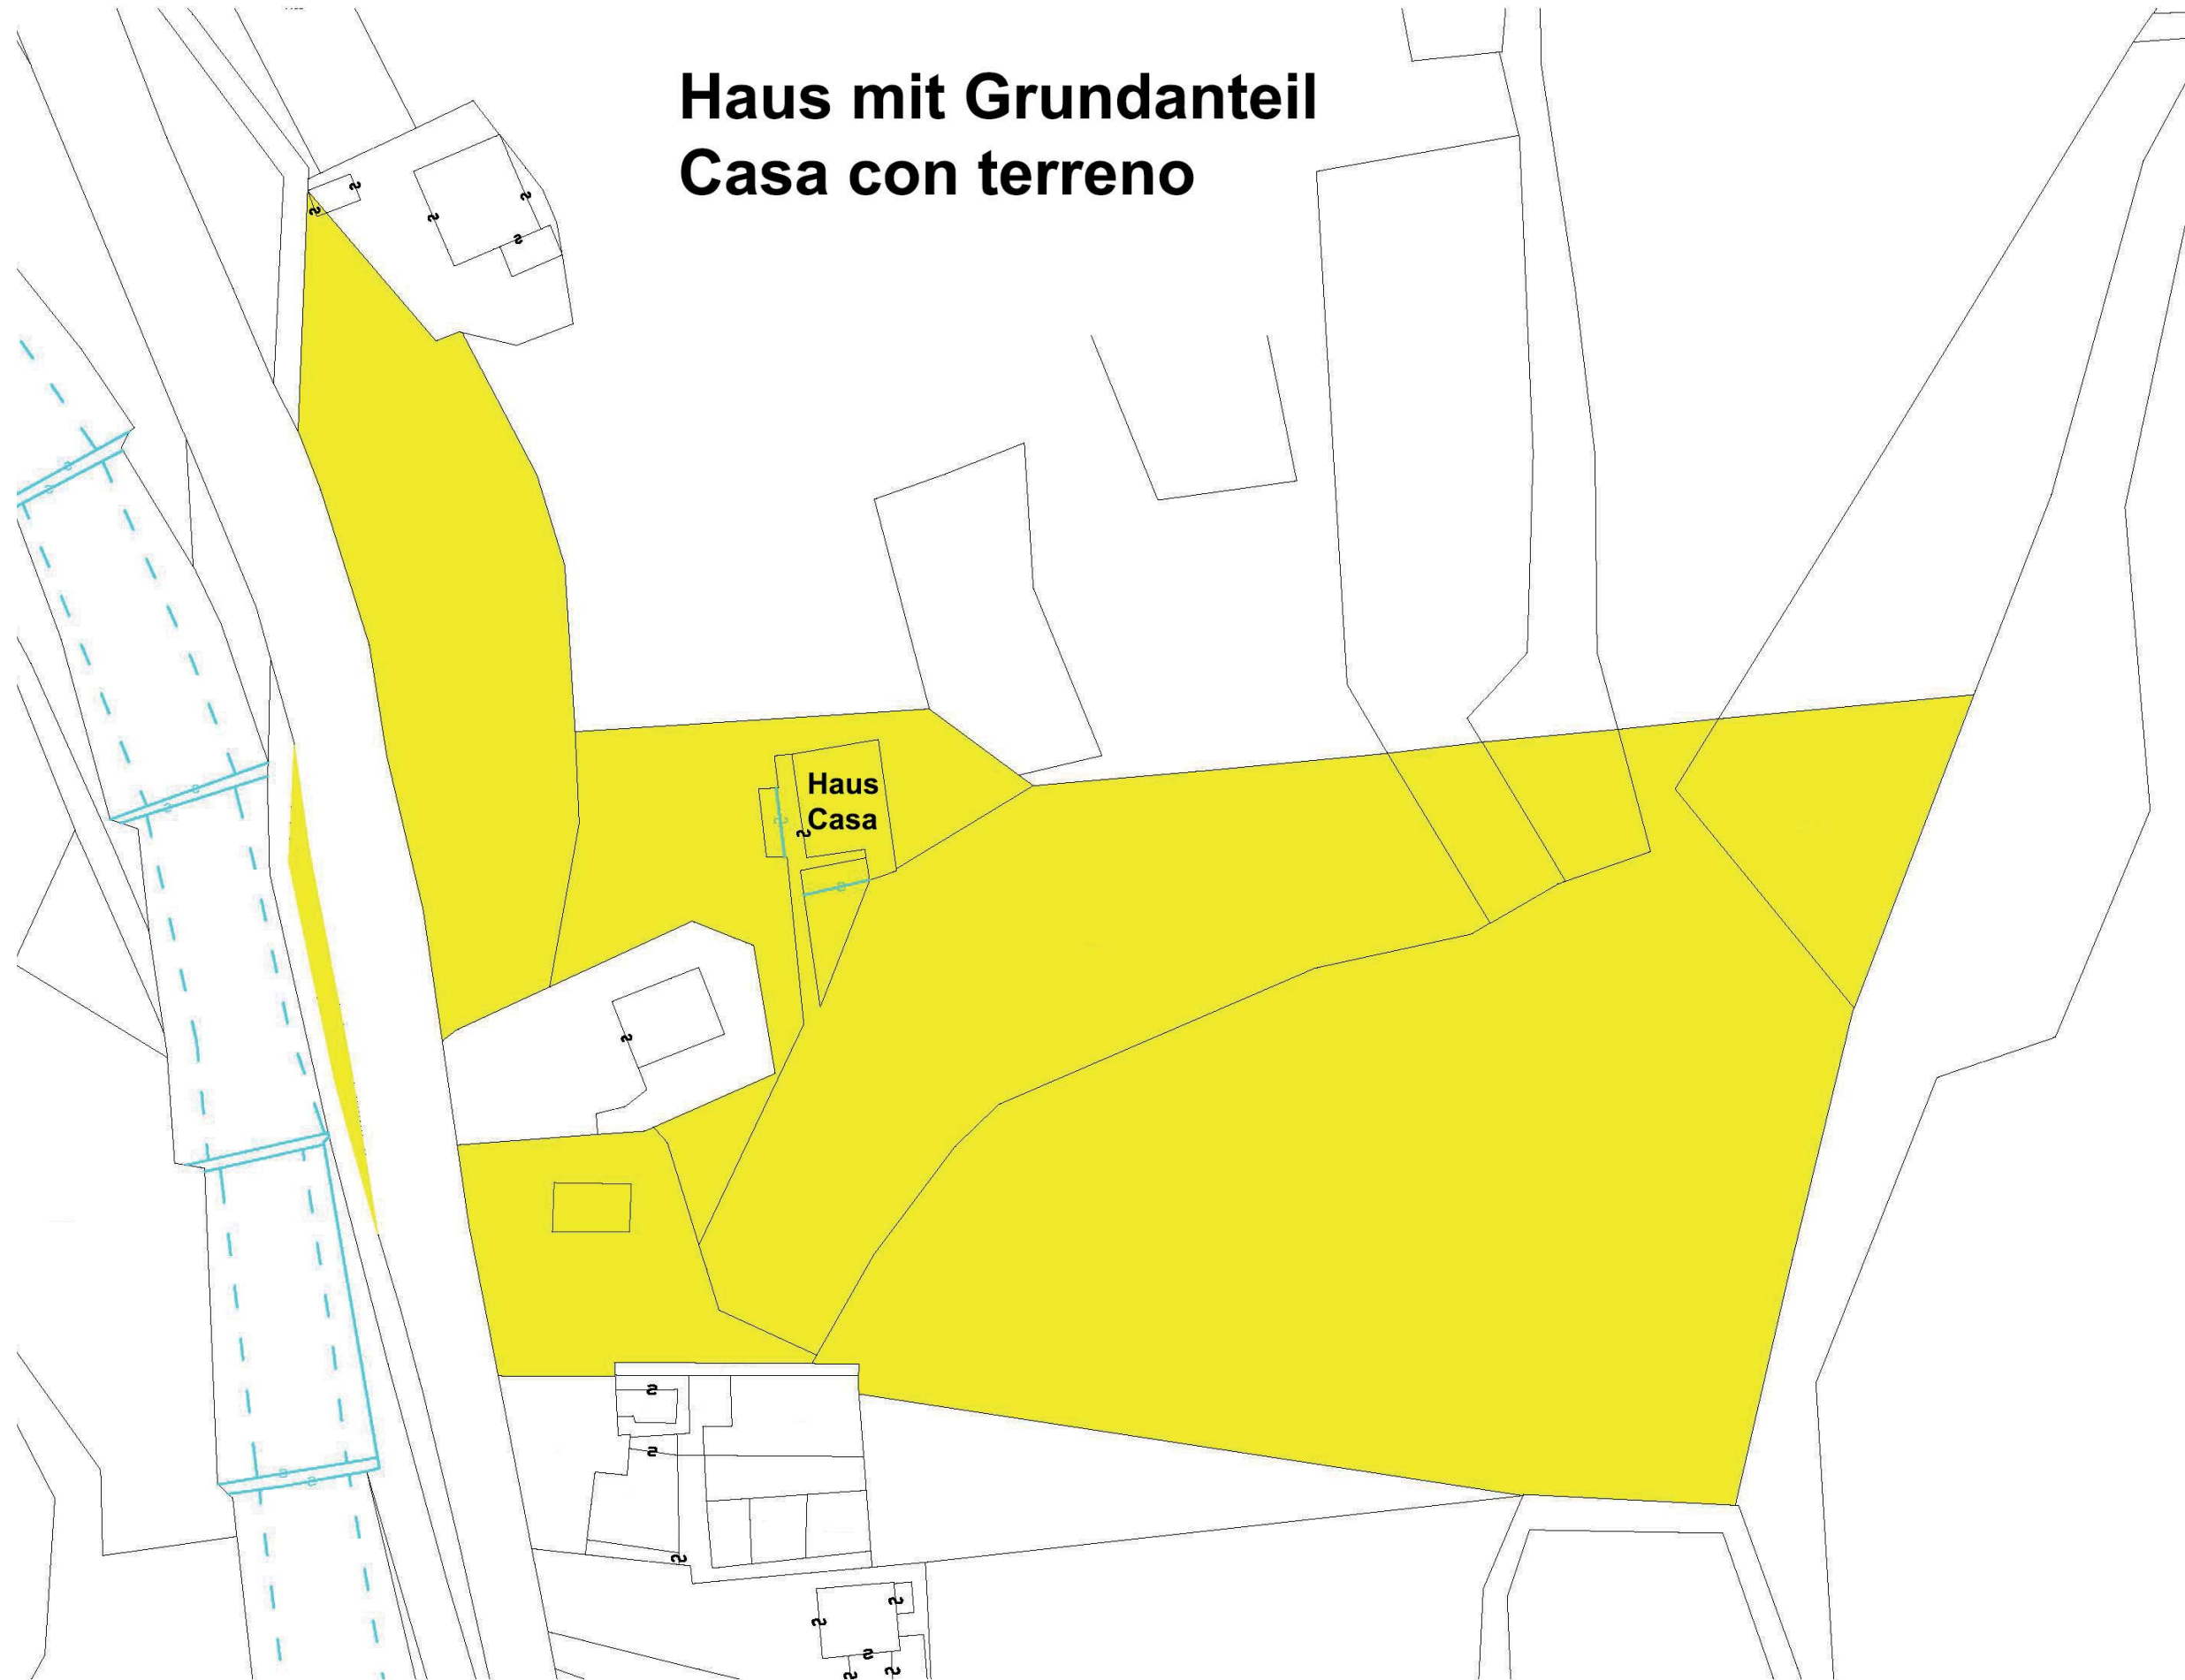

Haus mit Grundanteil Casa con terreno

**LÜSEN
LUSON**

**Lüsen / Petschied
Landesstraße**
Wohnhaus mit 13.168 m²
Grundanteil und Wald und
eine Schupfe

**Luson / Petschied
Strada Provinciale**
Casa di abitazione con 13.168 m²
di terreno e bosco ed un fienile
in legno

DOMUS
FRIEDRICH
ÜBERBACHER

0472834100
337451300
www.domuscc