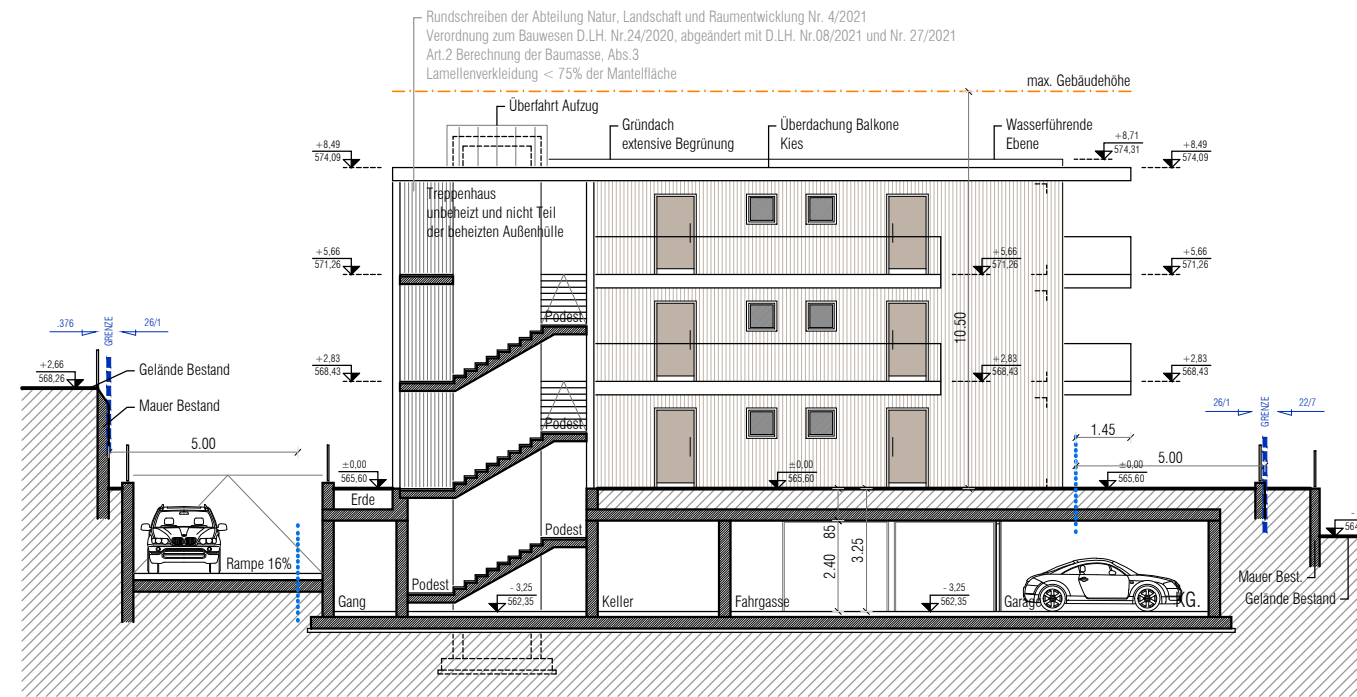

The White Residence

Brixen **C. Battisti Str.**

12 Neubauwohnungen auf
3 Etagen mit Privatgärten,
Terrassen, Balkone, Keller und
Garagen im Untergeschoss

Klimahaus A Nature

Bressanone **Via C. Battisti**

12 appartamenti di nuova
costruzione su 3 piani con
giardini privati, terrazze,
balconi, cantine e garages
nell'interrato

SCHNITT A-A
 1 : 200

SCHNITT B-B
 1 : 200

SCHNITT C-C
 1 : 200