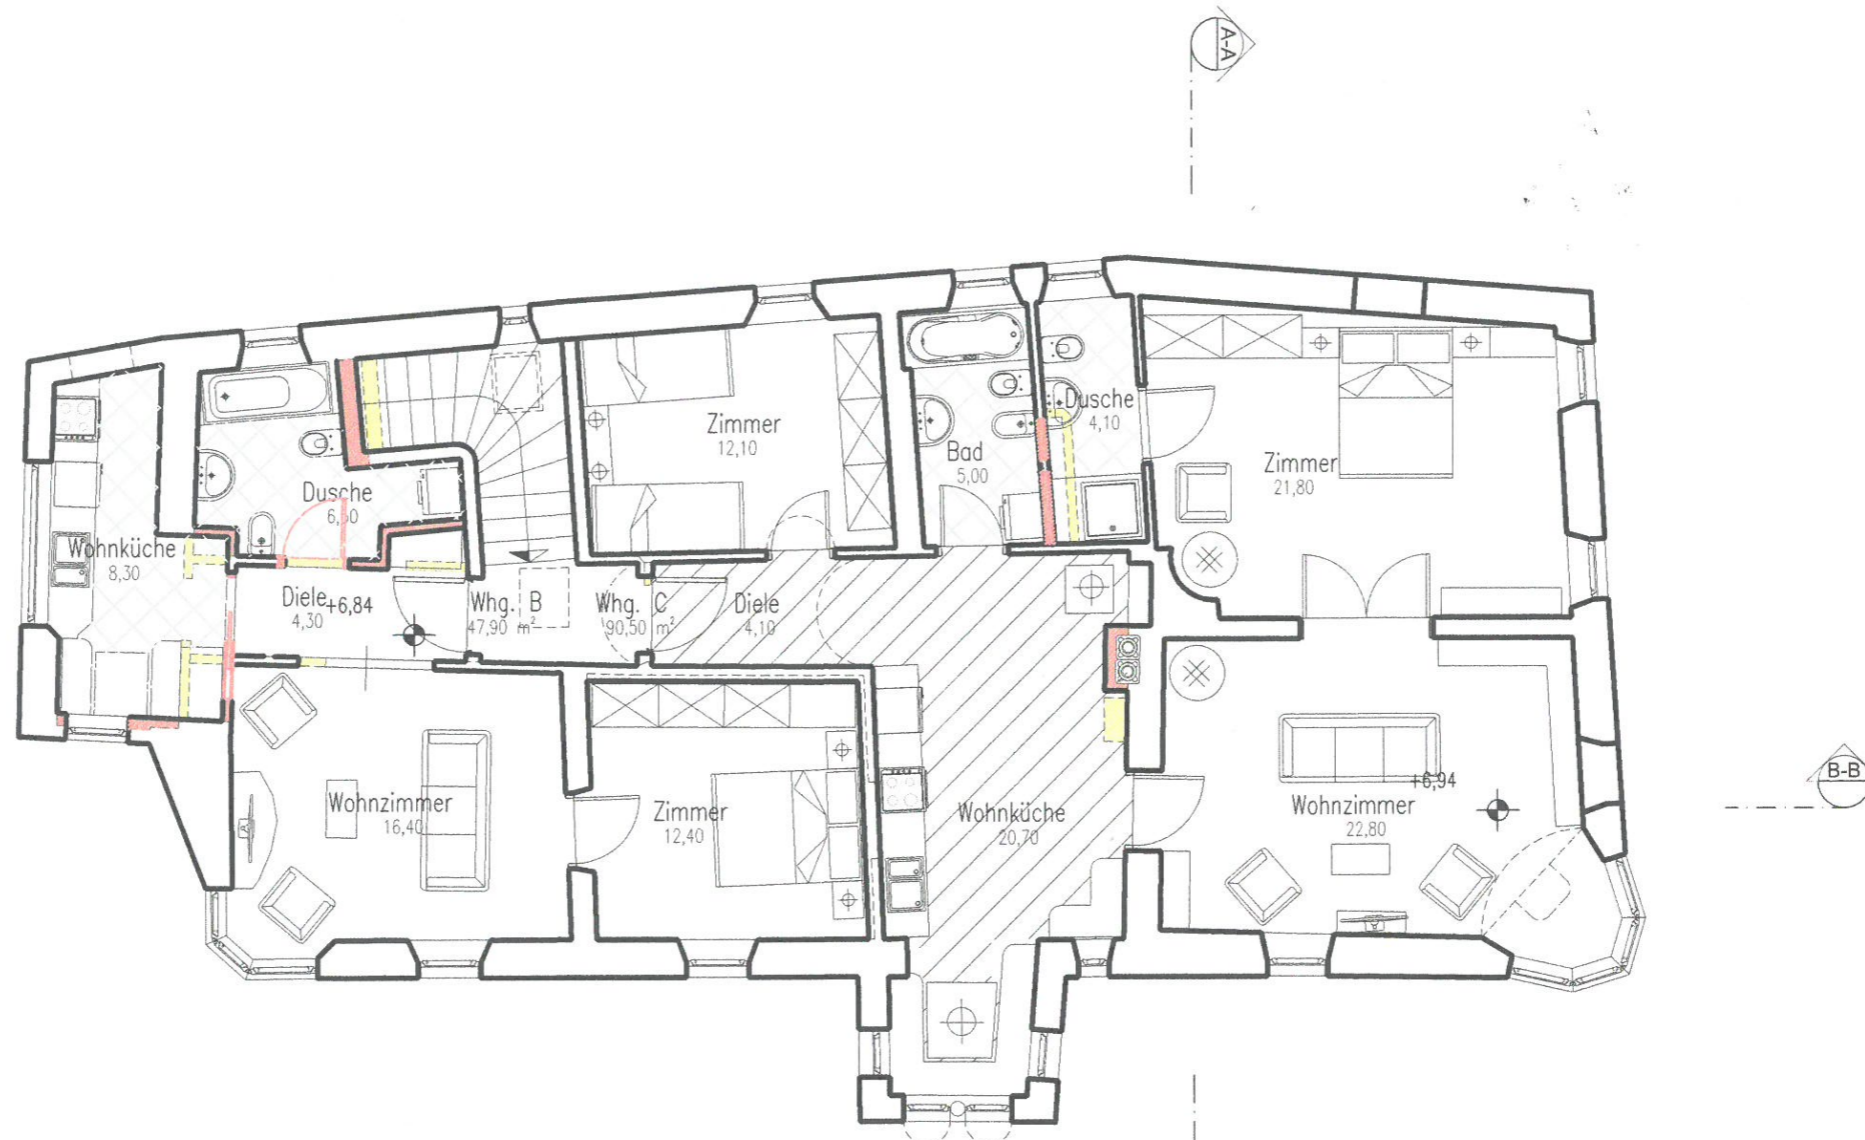

Erdgeschoss - P. Terra
 1:100

1 Obergeschoss - P. Primo
1:100

ORDINE DEGLI ARCHITETTI
 ARCHITECTENKAMMER
 124
 DOTT. ARCH.
 UGLIANO
 FRANCESCO
 DER PROVINZ BOZENO
 DELLA PROVINCIA DI BOLZANO

Tiefparterre - P. Seminterrato
1:100

Südansicht - Prospetto Sud
1:100

Ostansicht - Prospetto Est
Schnitt C-C - Sezione C-C

Westansicht - Prospetto Ovest

Ost-Westansicht - Prospetti Est - Ovest
1:100

Nordansicht - Prospetto Nord
1:100

Schnitt B-B

Schnitt A-A

Schnitte A-A / B-B
1:100