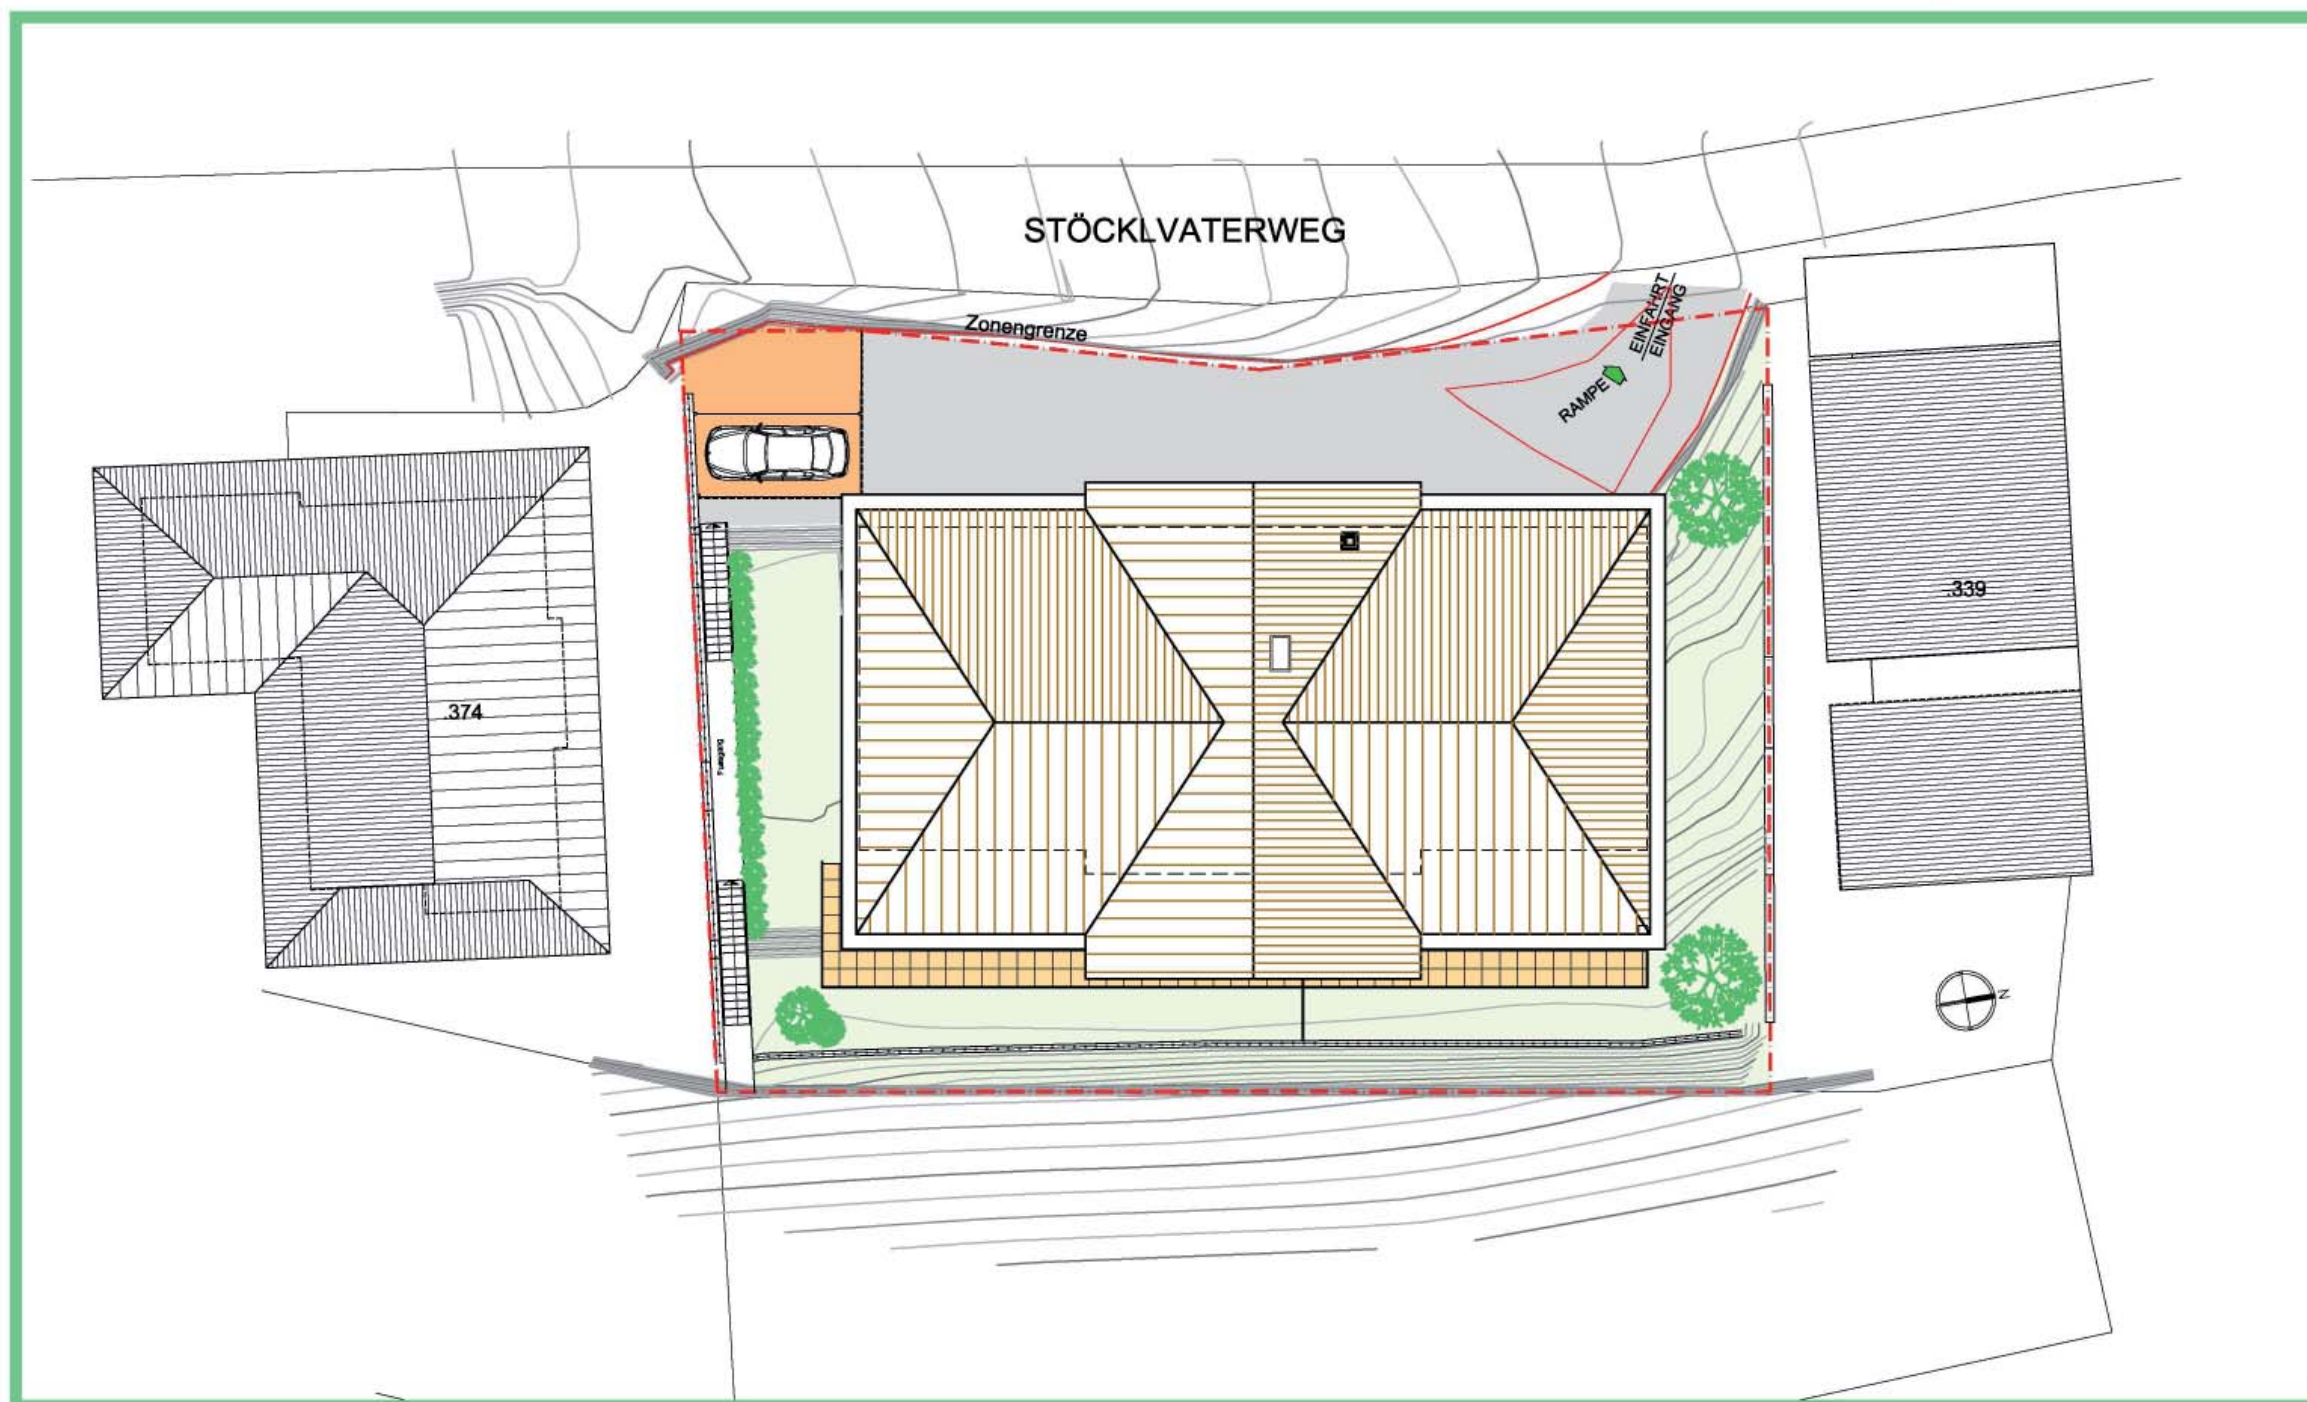

Villa Stöcklvater

Mühlbach Stöcklvaterweg

9 neue Wohneinheiten auf
3 Etagen Balkone, Terrassen,
Privatgärten, Keller und über-
dachte Autoabstellplätze

Klimahaus A Nature

Rio di Pusteria Via Stöcklvater

9 nuovi appartamenti su 3
piani con, balconi, terrazze,
giardini privati, cantine e posti
auto coperti