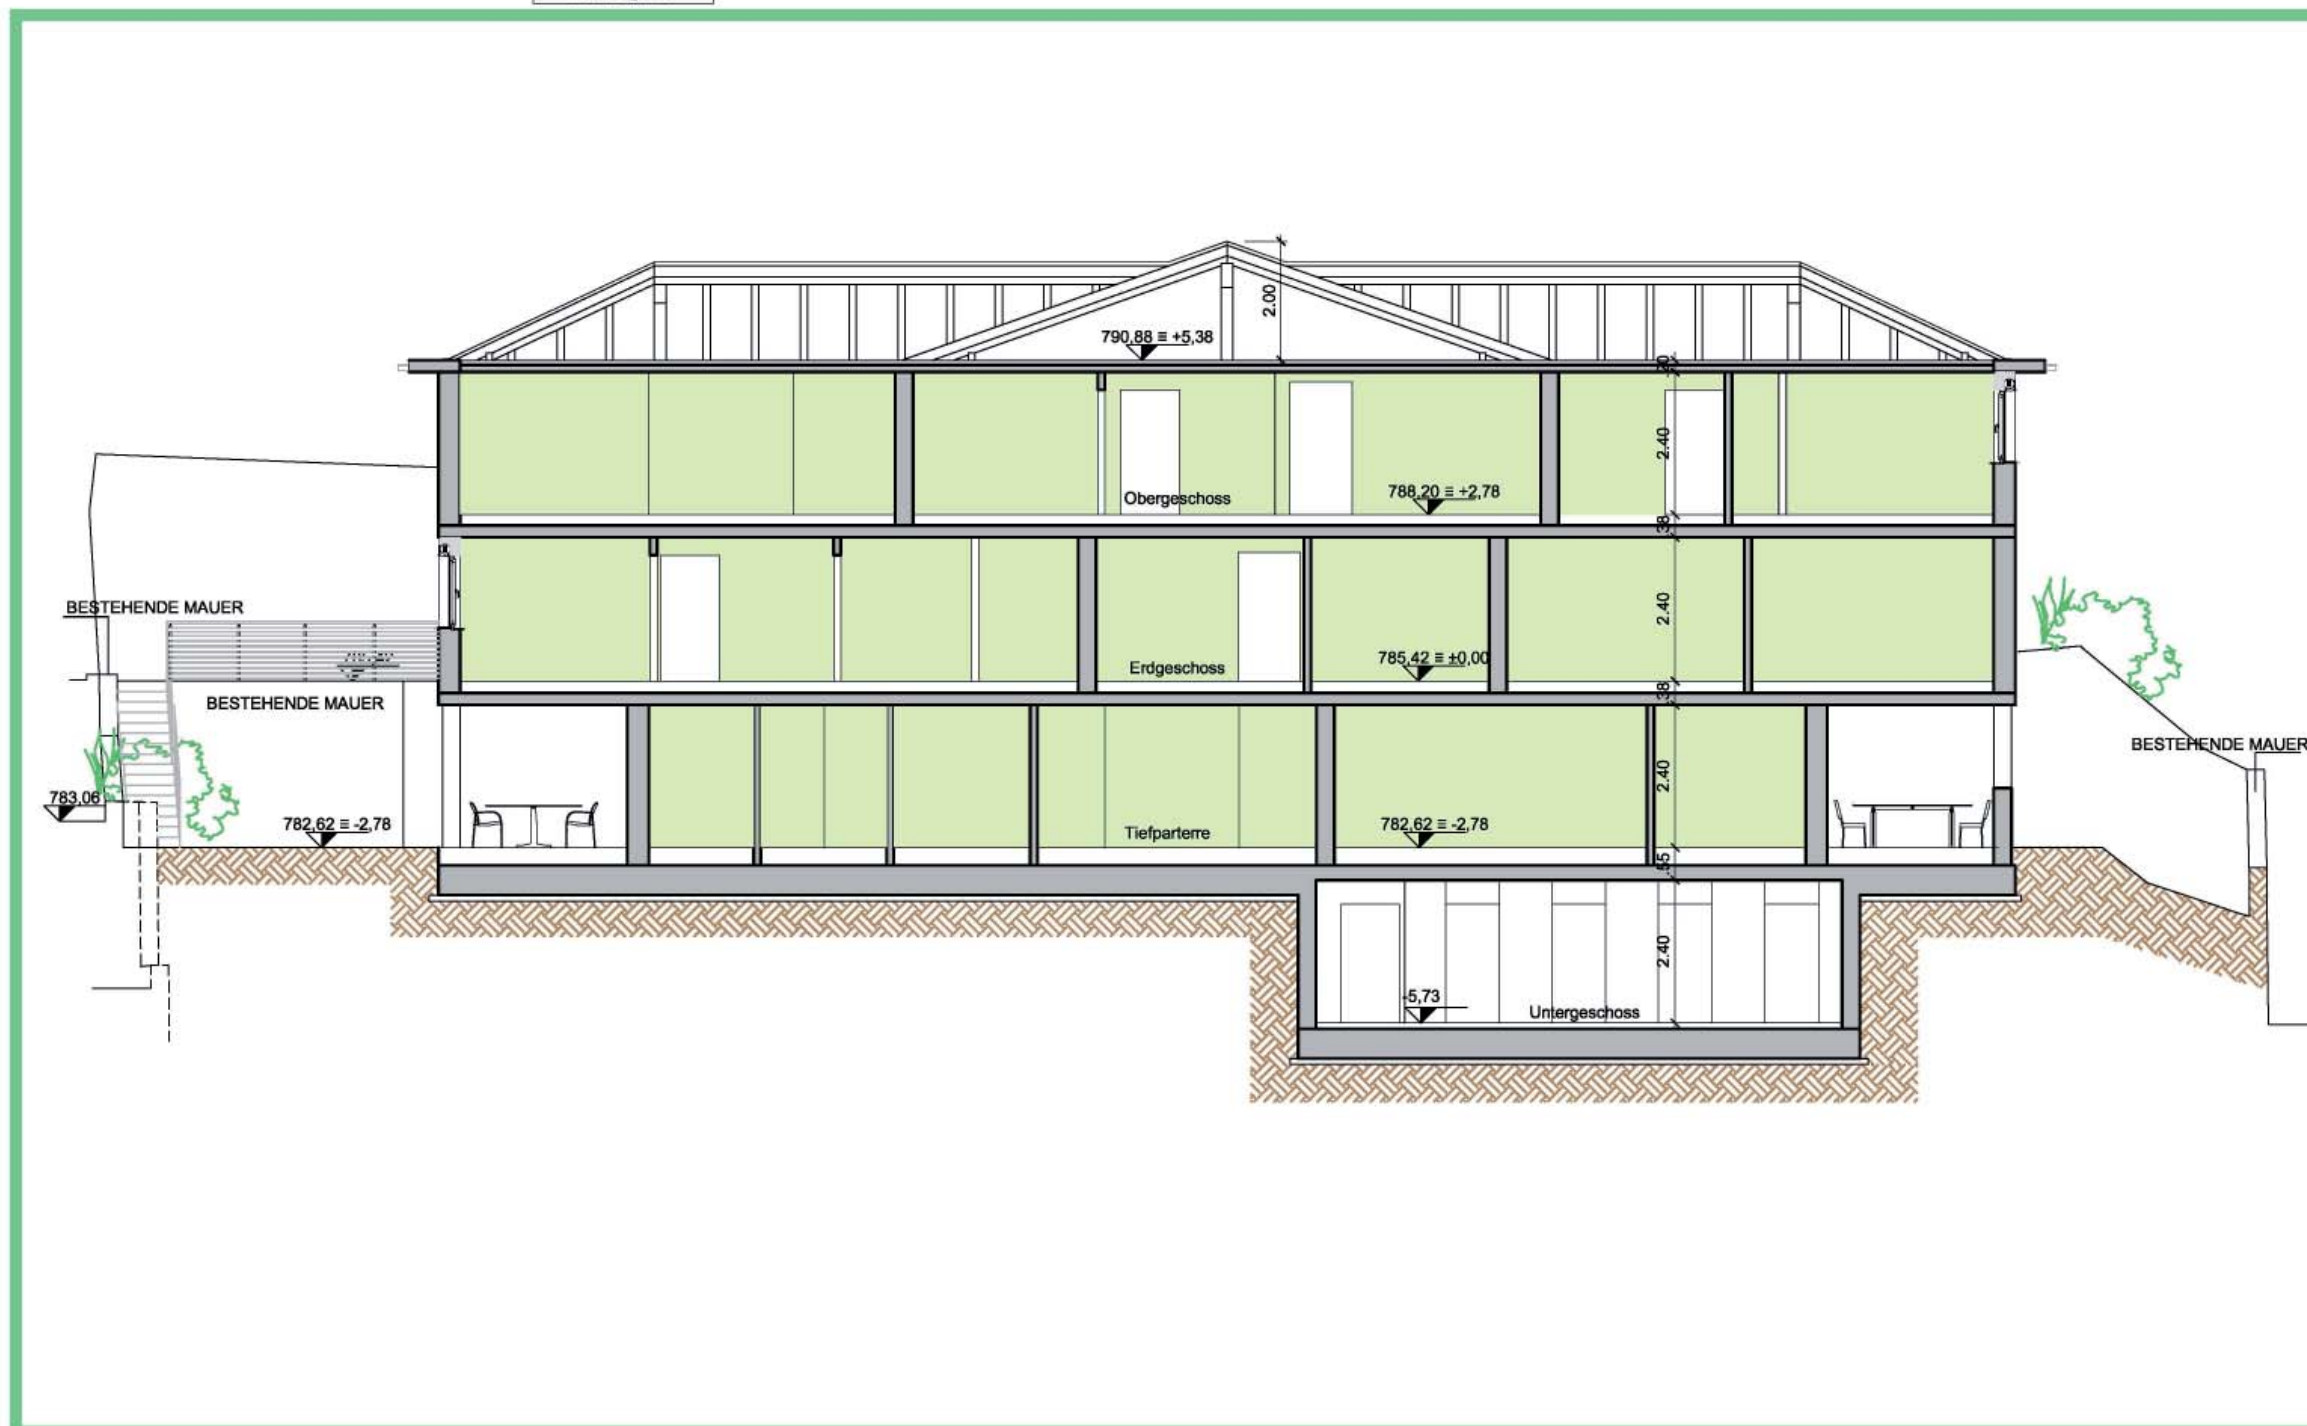

Villa Stöcklvater

Deltedesco & Söhne
BAUUNTERNEHMEN
Meisterbetrieb seit 1980

Villa Stöcklvater

Mühlbach Stöcklvaterweg

9 neue Wohneinheiten auf
3 Etagen Balkone, Terrassen,
Privatgärten, Keller und über-
dachte Autoabstellplätze

Klimahaus A Nature

Rio di Pusteria Via Stöcklvater

9 nuovi appartamenti su 3
piani con, balconi, terrazze,
giardini privati, cantine e posti
auto coperti

Casaclima A Nature

Handwerkzone FÖRCHE 48 Natz/Schabs (BZ)

Längsschnitt - Sezione longitudinale 1:100

DOMUS
FRIEDRICH
ÜBERBACHER

0472834100
337451300
www.domuscc