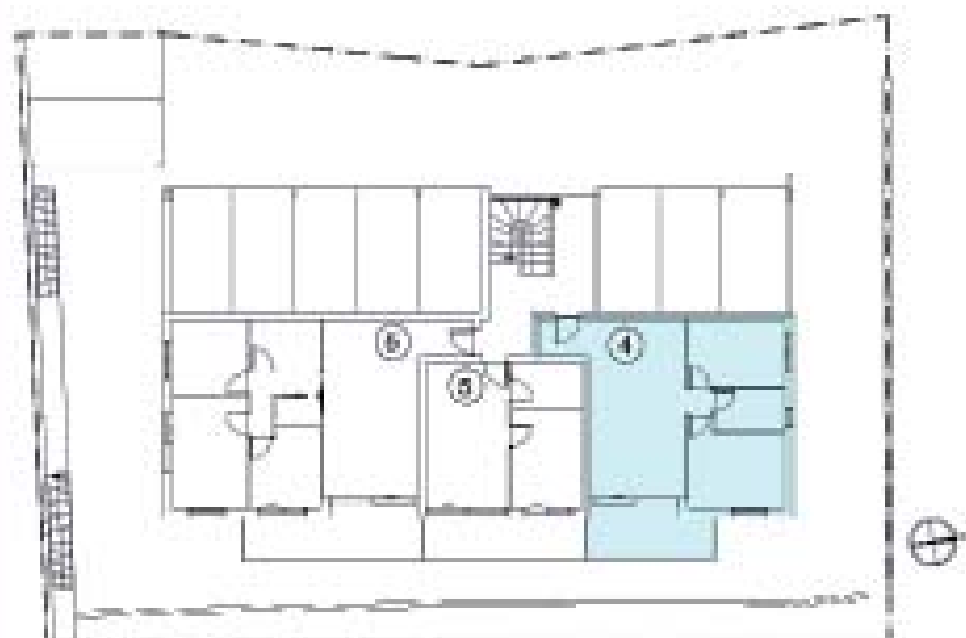

Villa Stöcklvater

Dall'edasco & Söhne
BAUUNTERNEHMEN
Meisterbetrieb seit 1880

Villa Stöcklvater

Mühlbach Stöcklvaterweg

9 neue Wohneinheiten auf
3 Etagen Balkone, Terrassen,
Privatgärten, Keller und über-
dachte Autoabstellplätze

Klimahaus A Nature

Rio di Pusteria Via Stöcklvater

9 nuovi appartamenti su 3
piani con, balconi, terrazze,
giardini privati, cantine e posti
auto coperti

Casaclima A Nature

DOMUS
FRIEDRICH
ÜBERBACHER

0472834100
337451300
www.domuscc

1:250

Erdgeschoss - P. Terra
Wohnung - App. 3 - 1:100