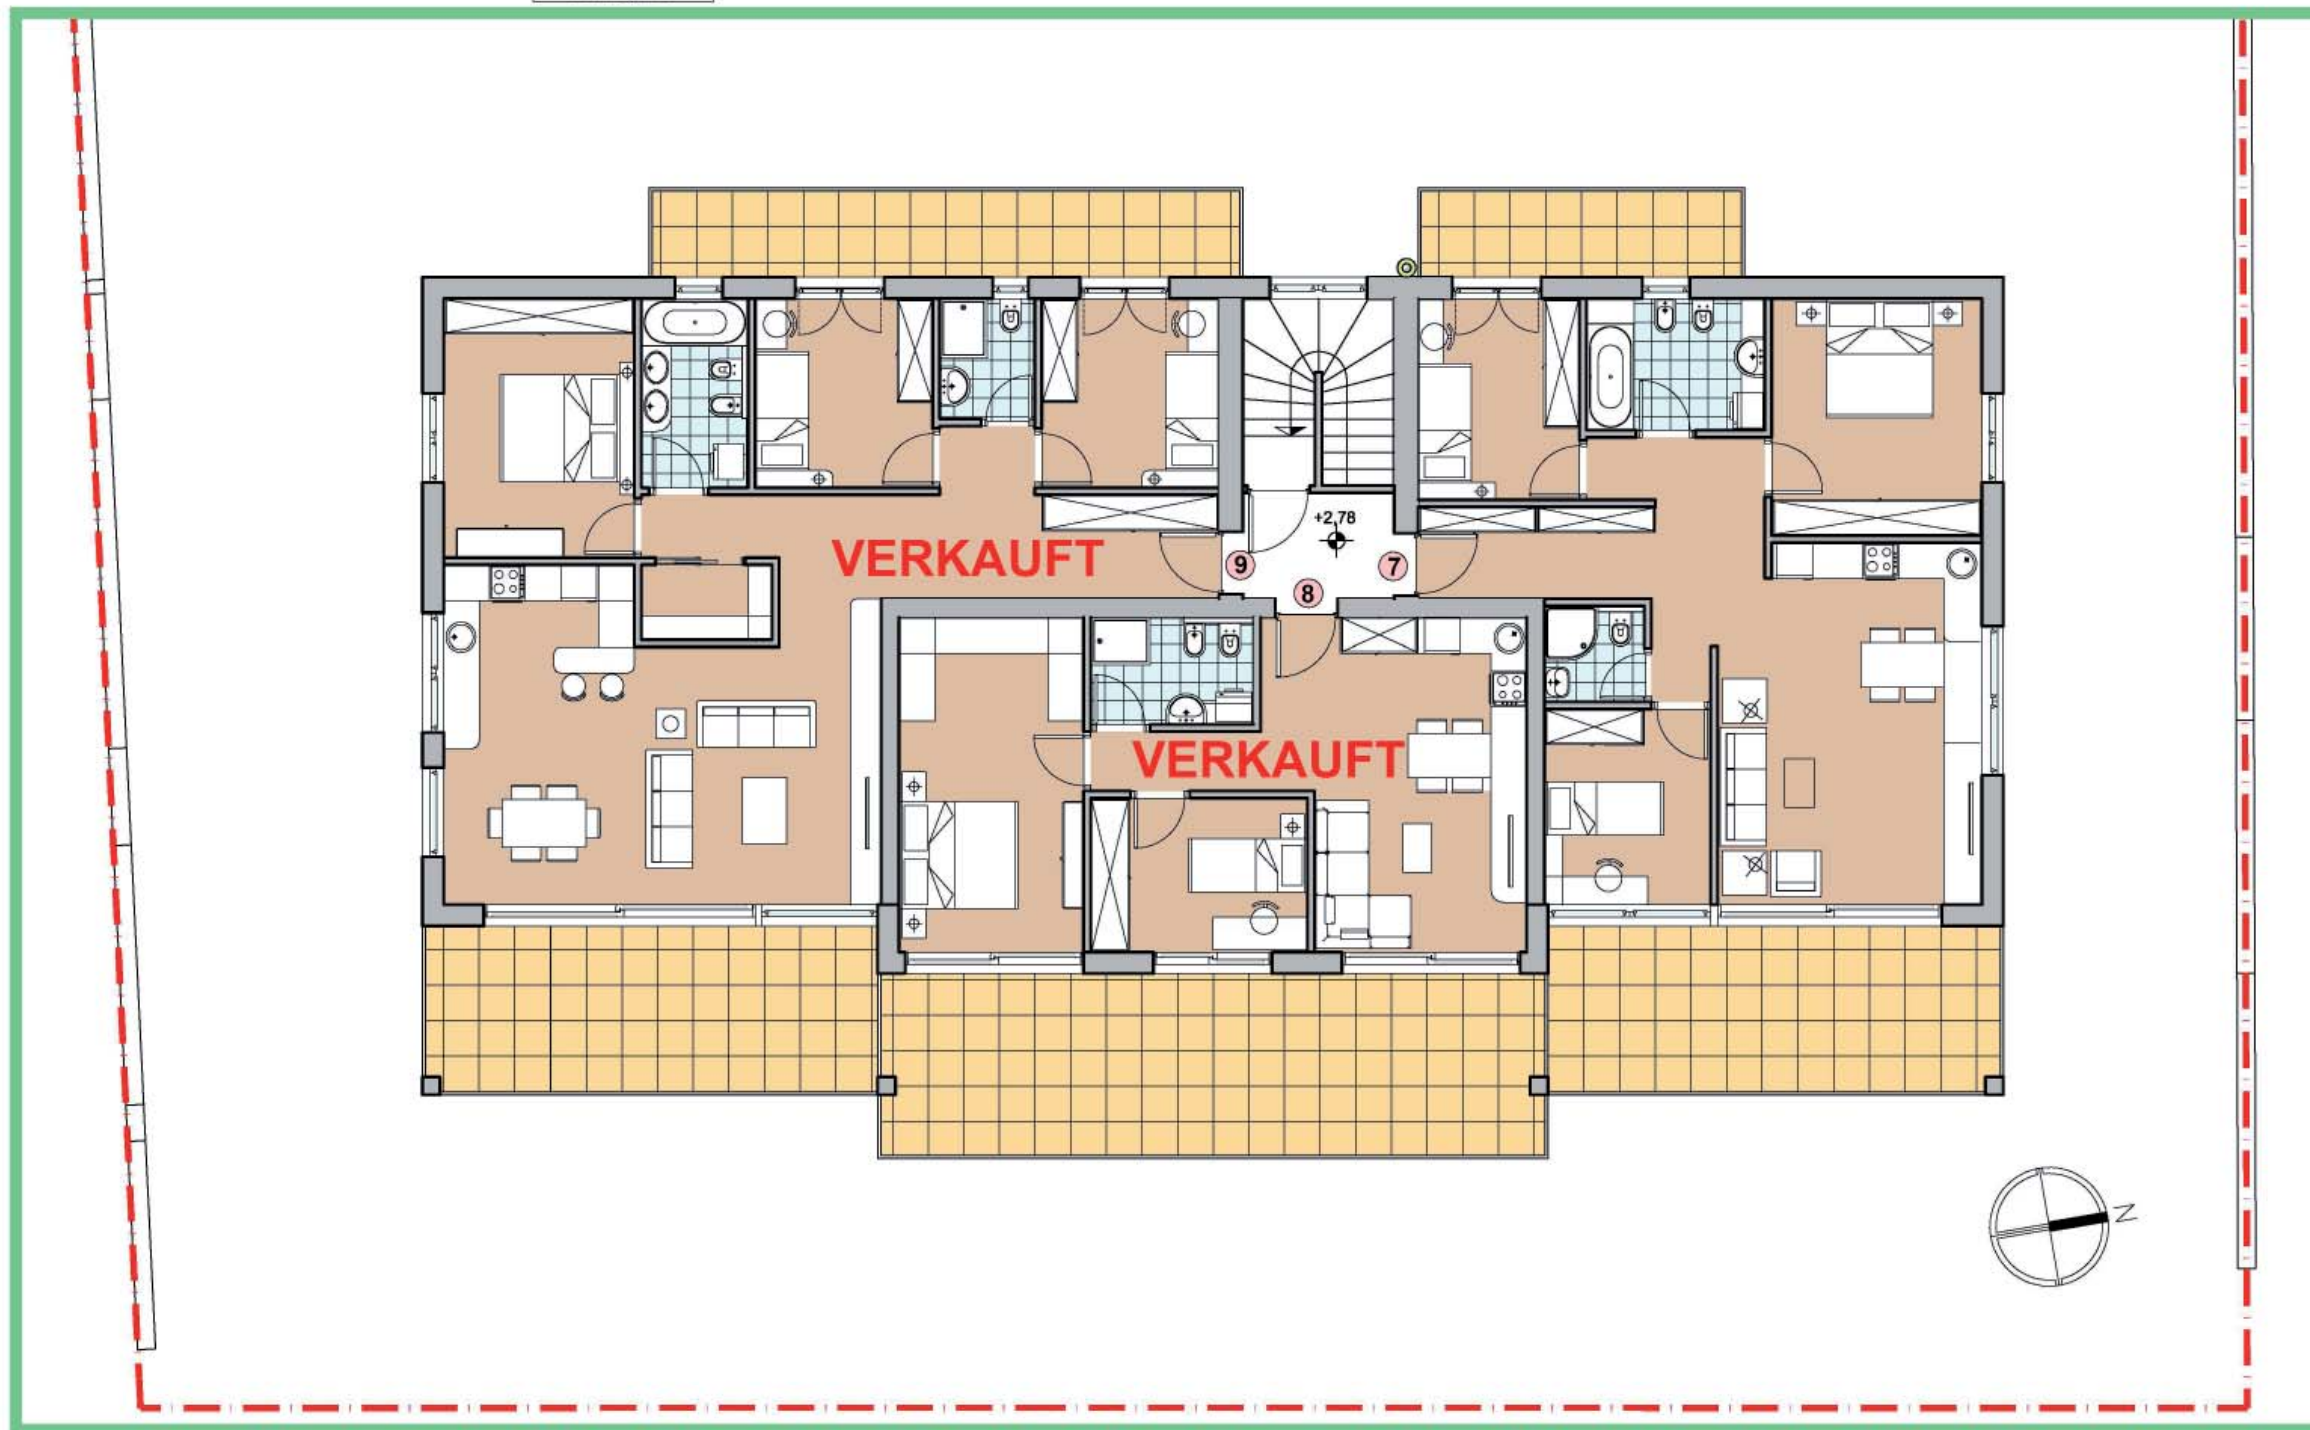

Villa Stöcklvater

Mühlbach Stöcklvaterweg

9 neue Wohneinheiten auf
3 Etagen Balkone, Terrassen,
Privatgärten, Keller und über-
dachte Autoabstellplätze

Klimahaus A Nature

Rio di Pusteria Via Stöcklvater

9 nuovi appartamenti su 3
piani con, balconi, terrazze,
giardini privati, cantine e posti
auto coperti