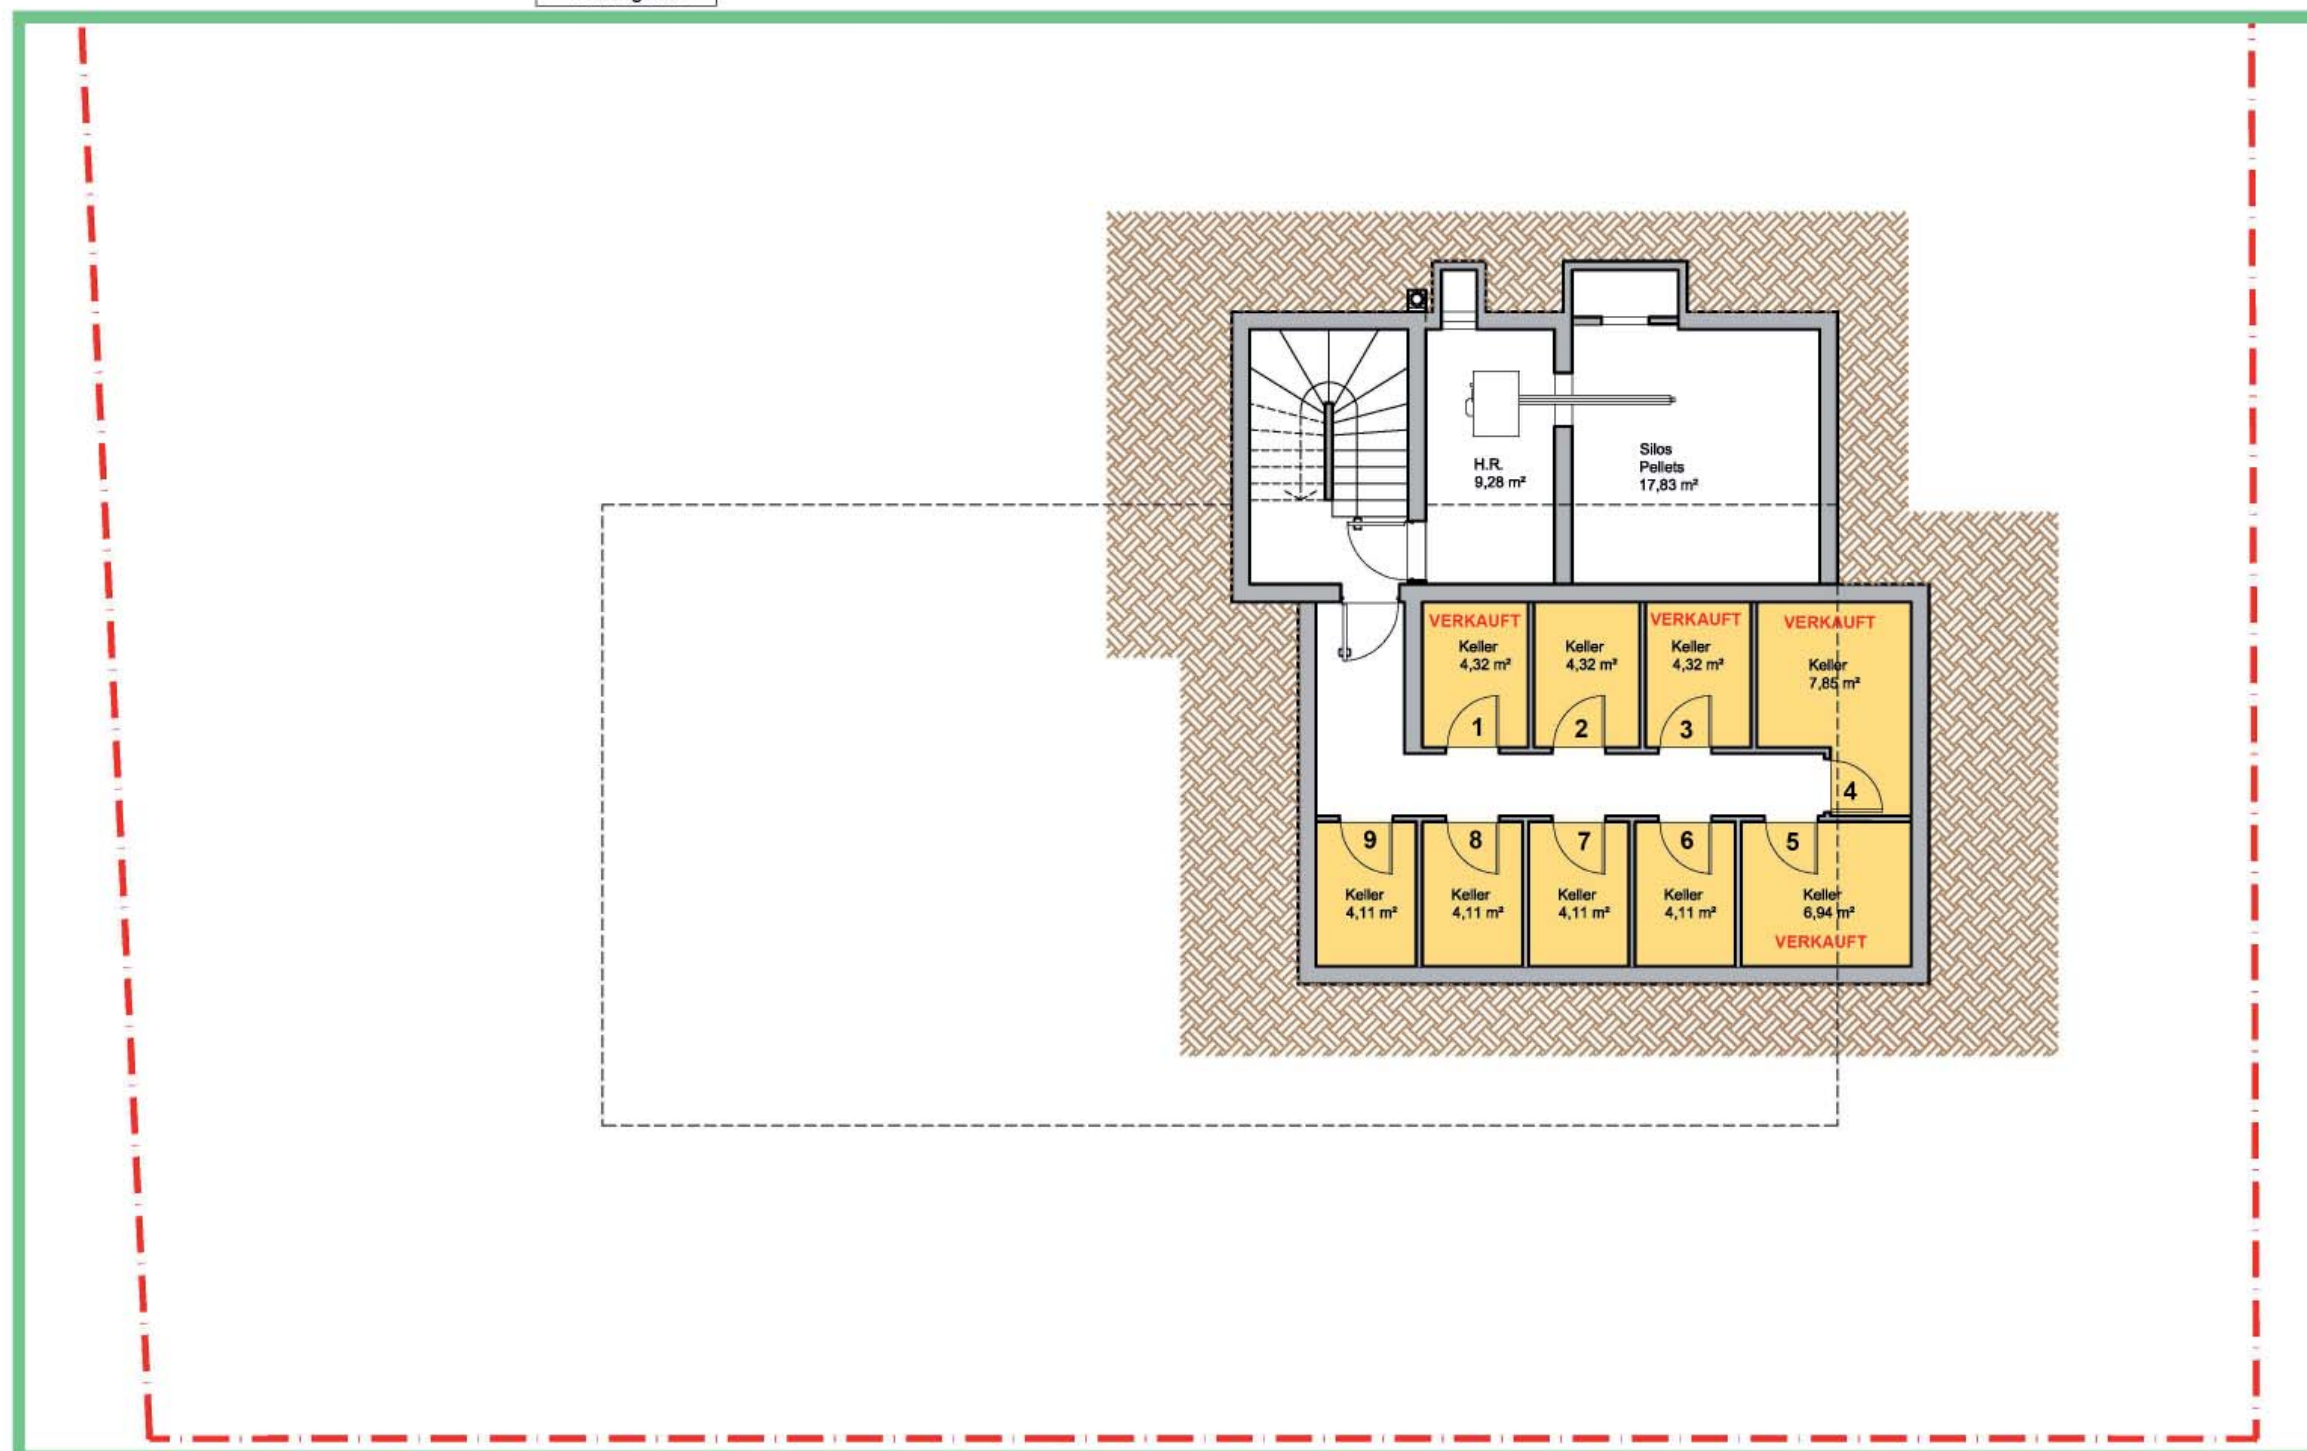

Klimahaus A Nature

Rio di Pusteria Via Stöcklvater

9 nuovi appartamenti su 3
piani con, balconi, terrazze,
giardini privati, cantine e posti
auto coperti

Casaclima A Nature

Handwerkzone FÖRCHE 48 Natz/Schabs (BZ)