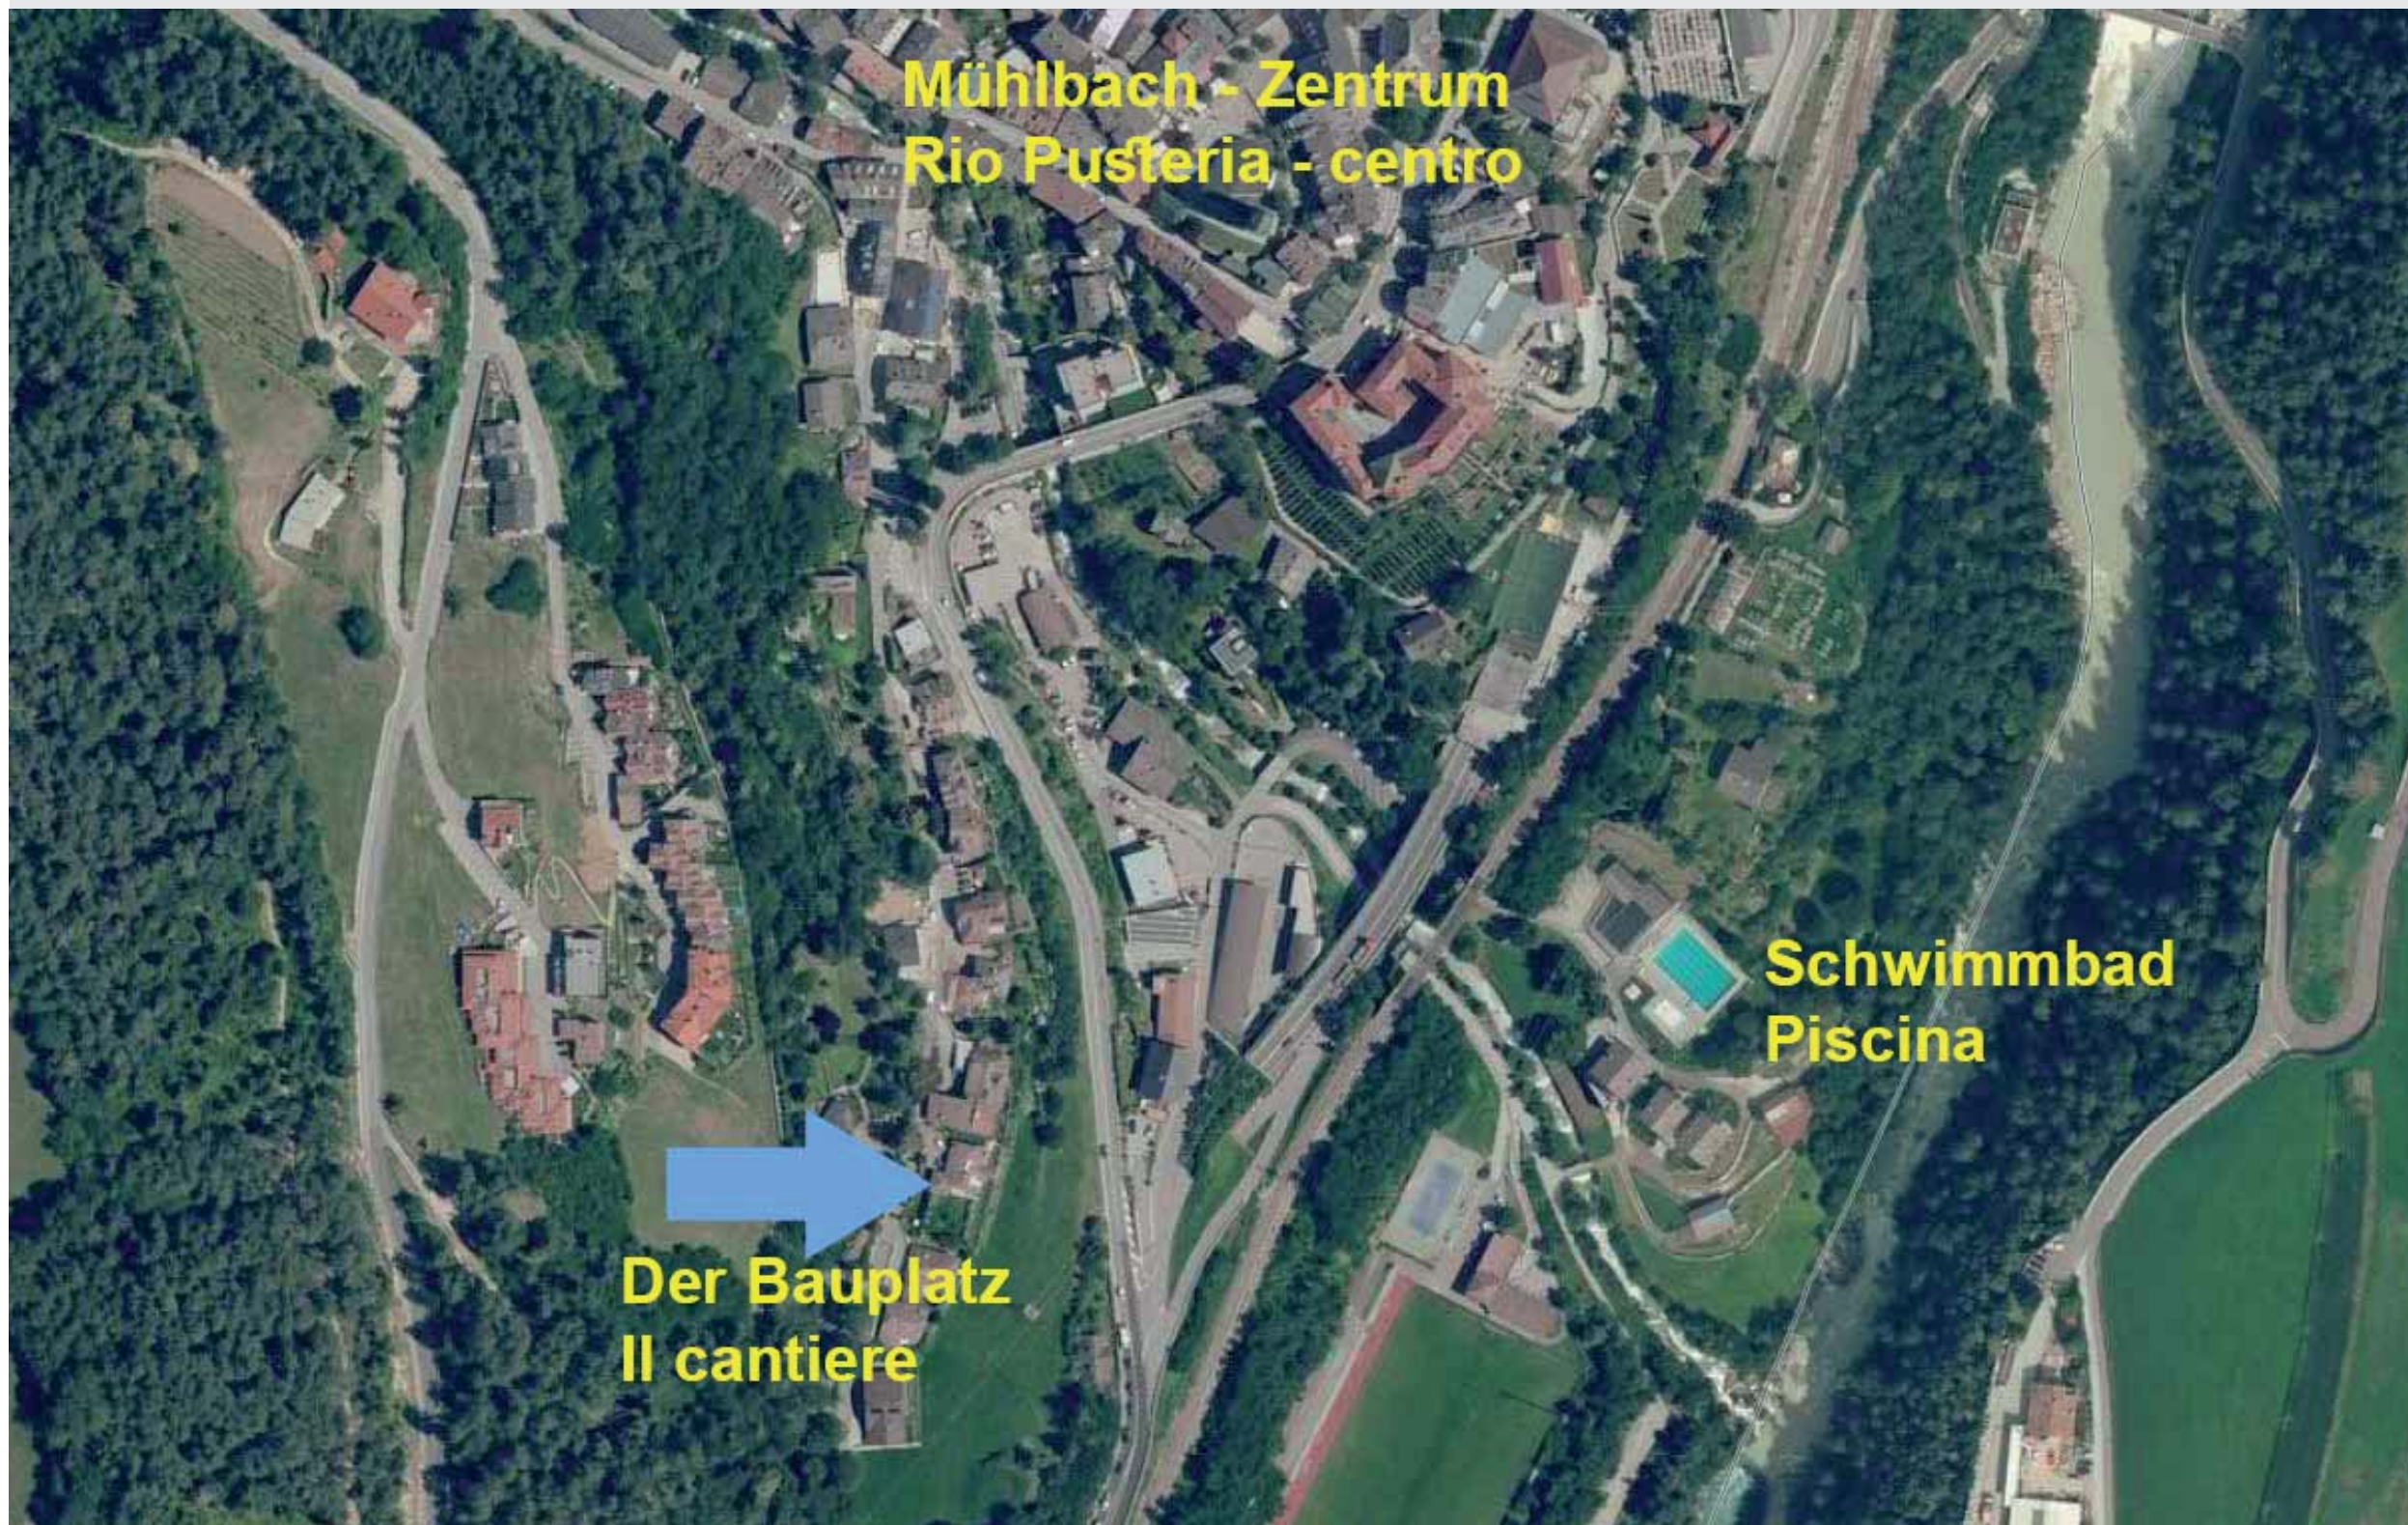

Villa Stöcklvater

**Mühlbach
Stöcklvaterweg**
9 neue Wohneinheiten auf
3 Etagen Balkone, Terrassen,
Privatgärten, Keller und über-
dachte Autoabstellplätze

Klimahaus A Nature

**Rio di Pusteria
Via Stöcklvater**
9 nuovi appartamenti su 3
piani con, balconi, terrazze,
giardini privati, cantine e posti
auto coperti

Casaclima A Nature

DOMUS
FRIEDRICH
ÜBERBACHER

0472834100
337451300
www.domuscc