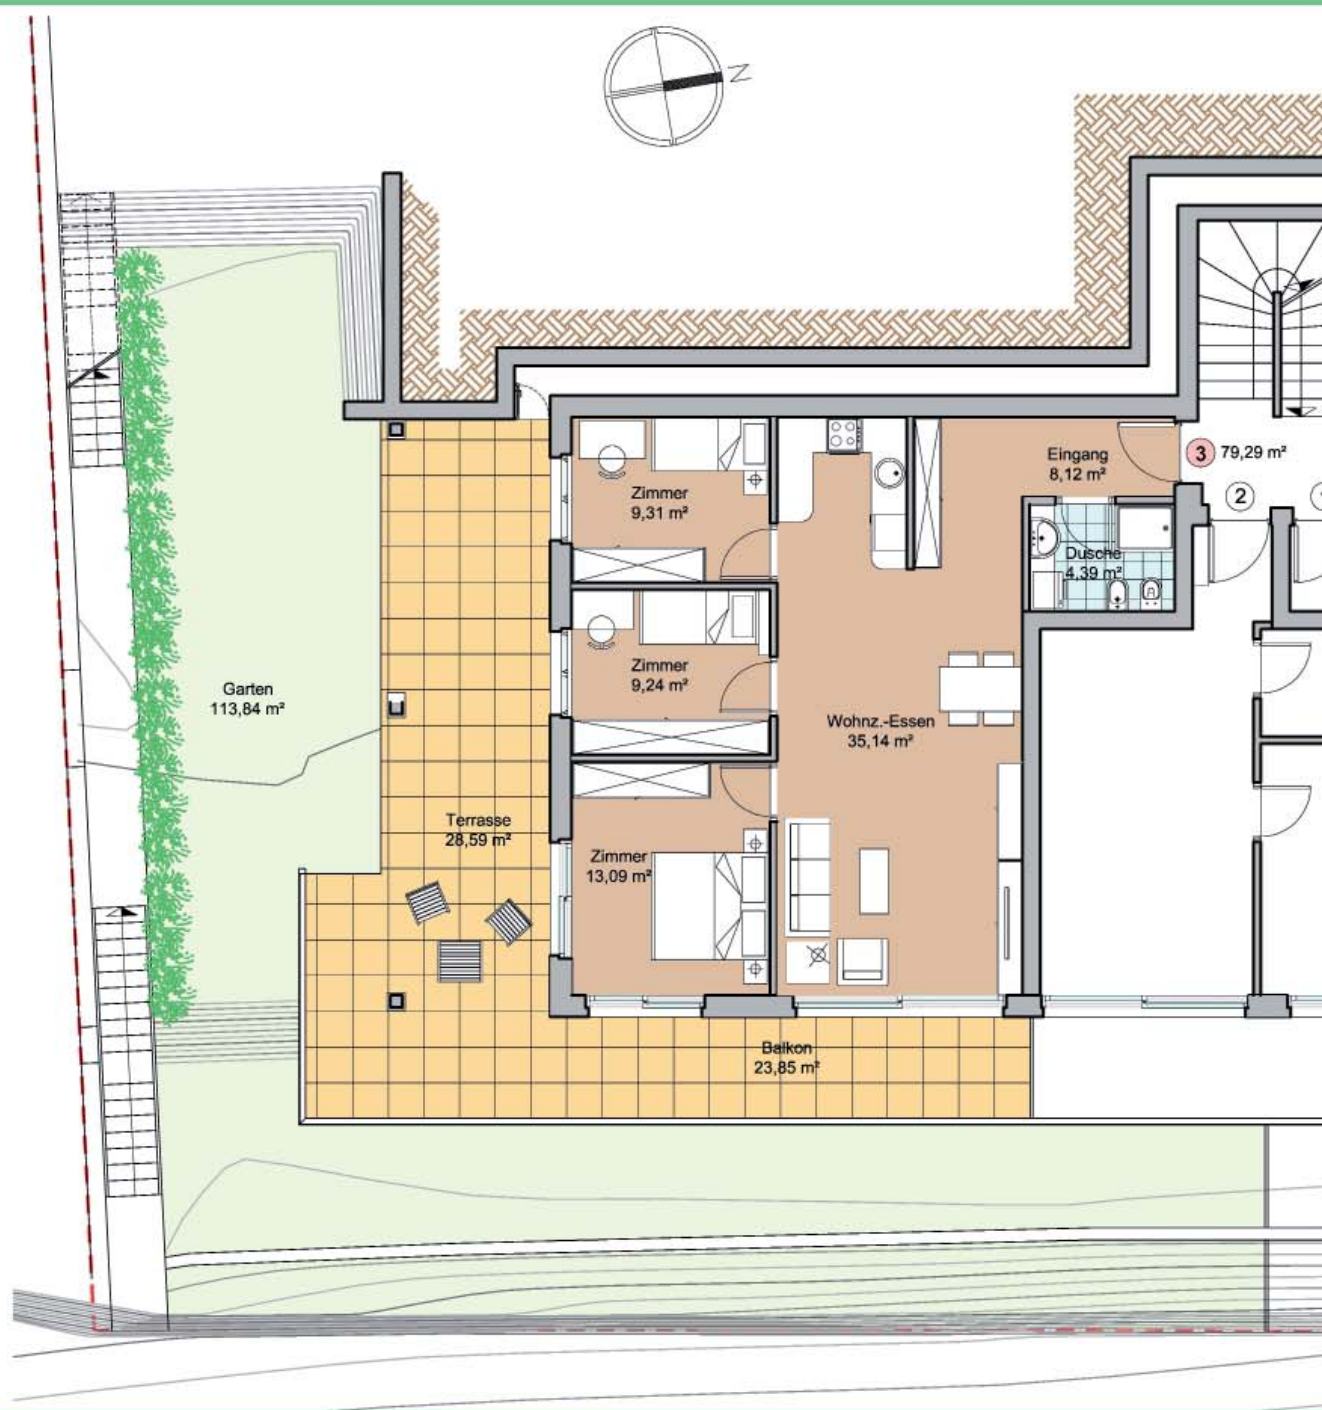

1:250

Tiefparterre - P. Seminterrato
Wohnung - App. 2a - 1:100

Handwerkzone FÖRCHE 48 Natz/Schabs (BZ)

Villa Stöcklvater

Deltedesco & Söhne
BAUUNTERNEHMEN
Meisterbetrieb seit 1980

Villa Stöcklvater

Mühlbach Stöcklvaterweg