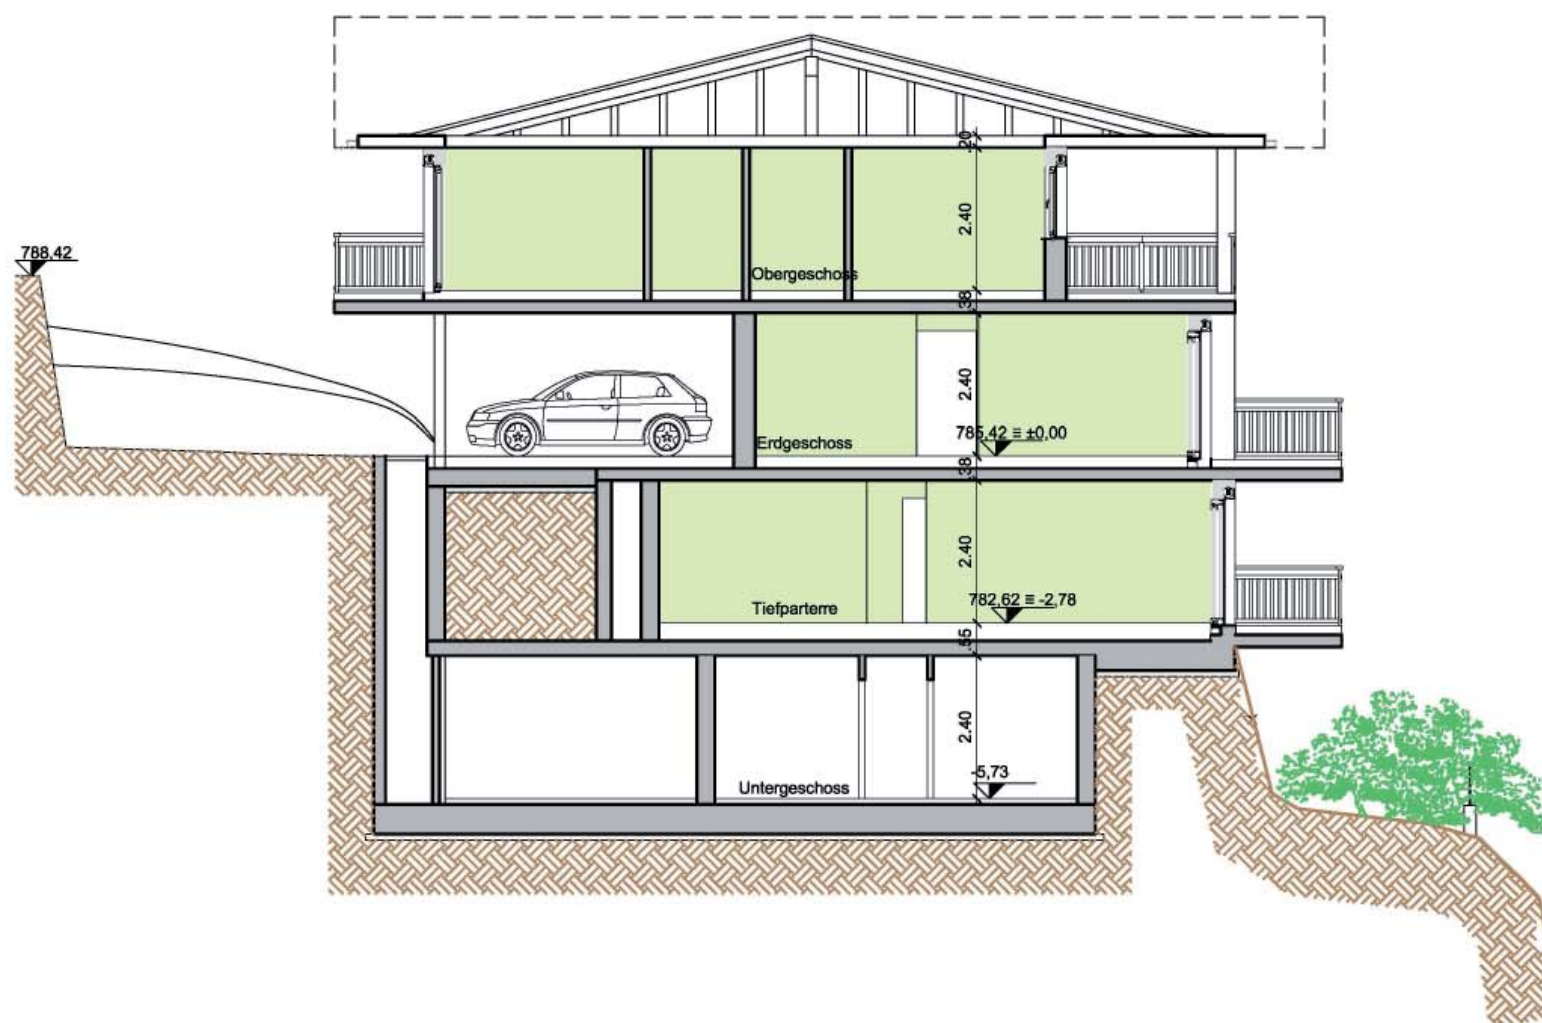

Villa Stöcklvater

Deltedesco & Söhne
BAUUNTERNEHMEN
Meisterbetrieb seit 1980

Villa Stöcklvater

Mühlbach Stöcklvaterweg

9 neue Wohneinheiten auf
3 Etagen Balkone, Terrassen,
Privatgärten, Keller und über-
dachte Autoabstellplätze

Klimahaus A Nature

Rio di Pusteria Via Stöcklvater

9 nuovi appartamenti su 3
piani con, balconi, terrazze,
giardini privati, cantine e posti
auto coperti

Casaclima A Nature

Handwerkzone FÖRCHE 48 Natz/Schabs (BZ)

Querschnitt - Sezione trasversale 1:100

DOMUS
FRIEDRICH
ÜBERBACHER

0472834100
337451300
www.domuscc