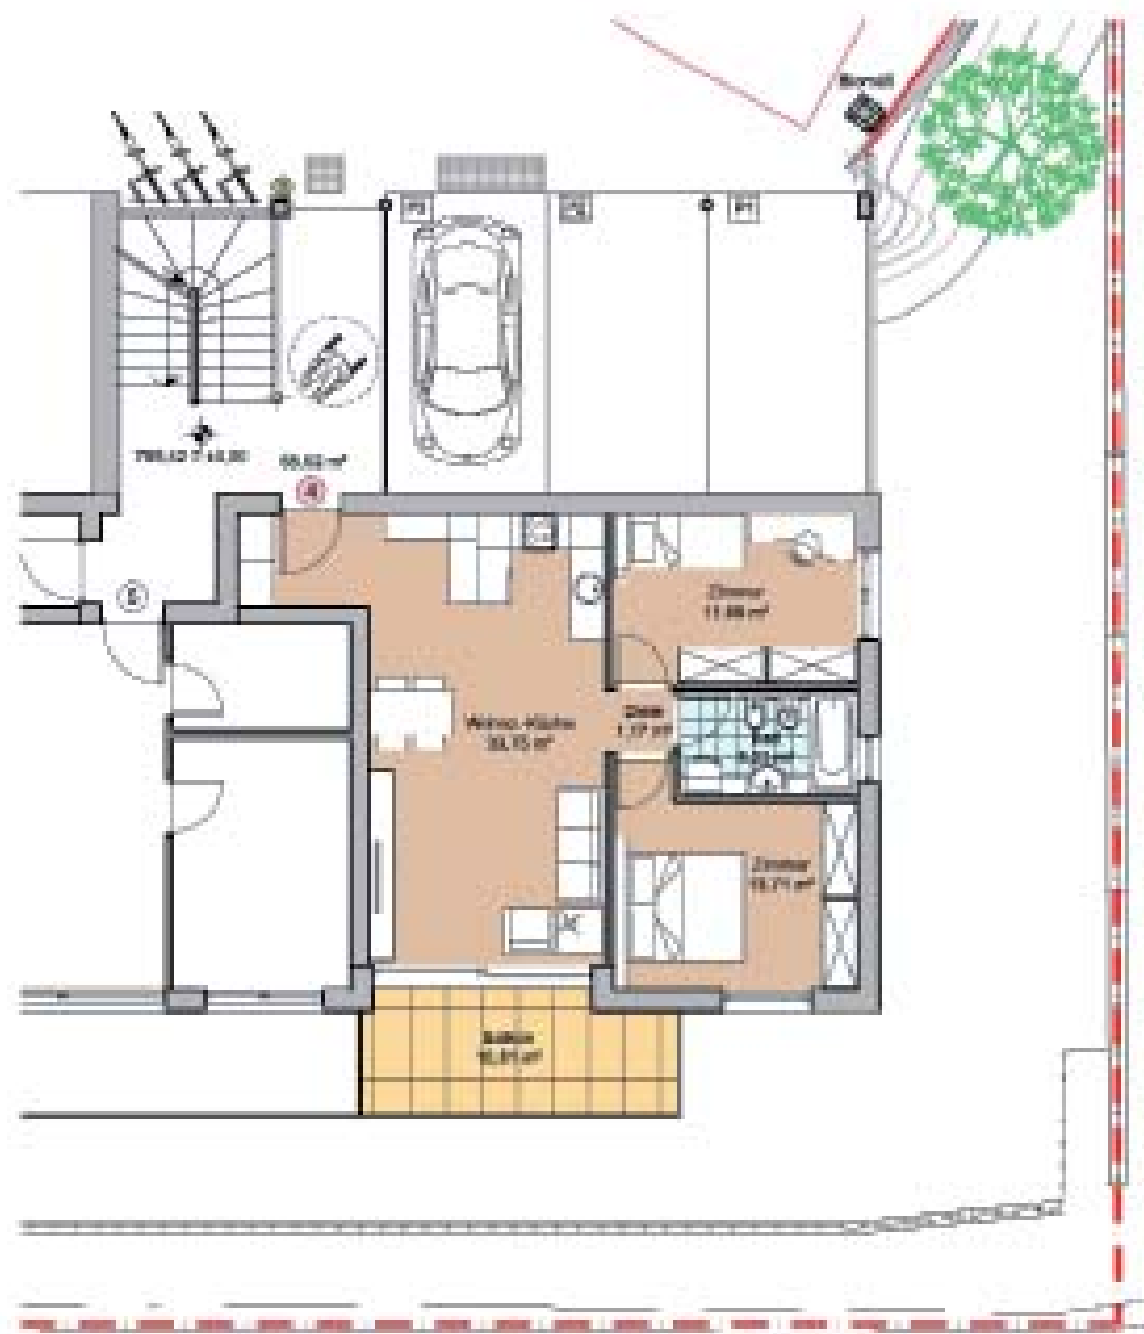

Handwerkzone FÖRCHE 48 Natz./Schabs (BZ)