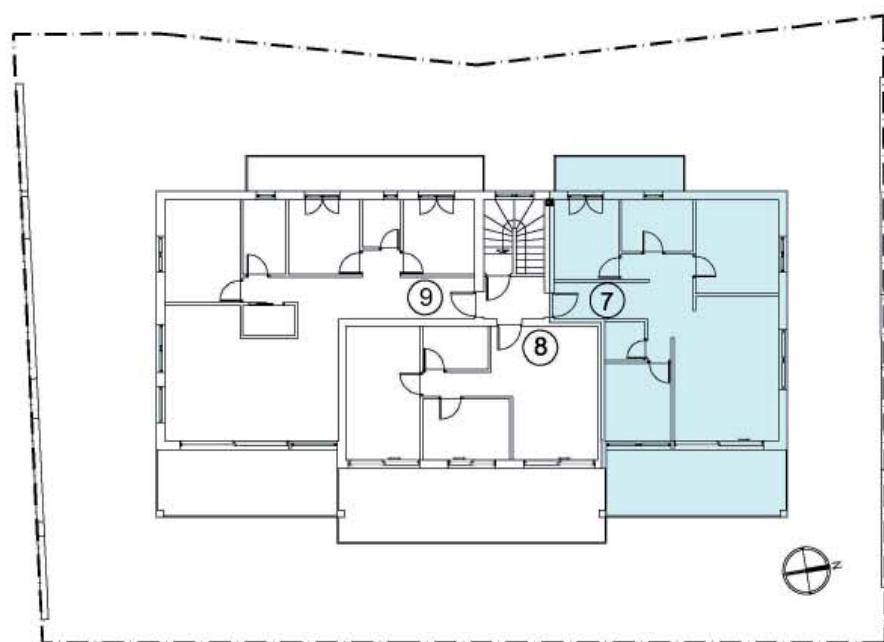

Villa Stöcklvater

Deltedesco & Söhne
BAUUNTERNEHMEN
Meisterbetrieb seit 1980

Villa Stöcklvater

1:250

Obergeschoss - P. Primo
Wohnung - App. 6 - 1:100