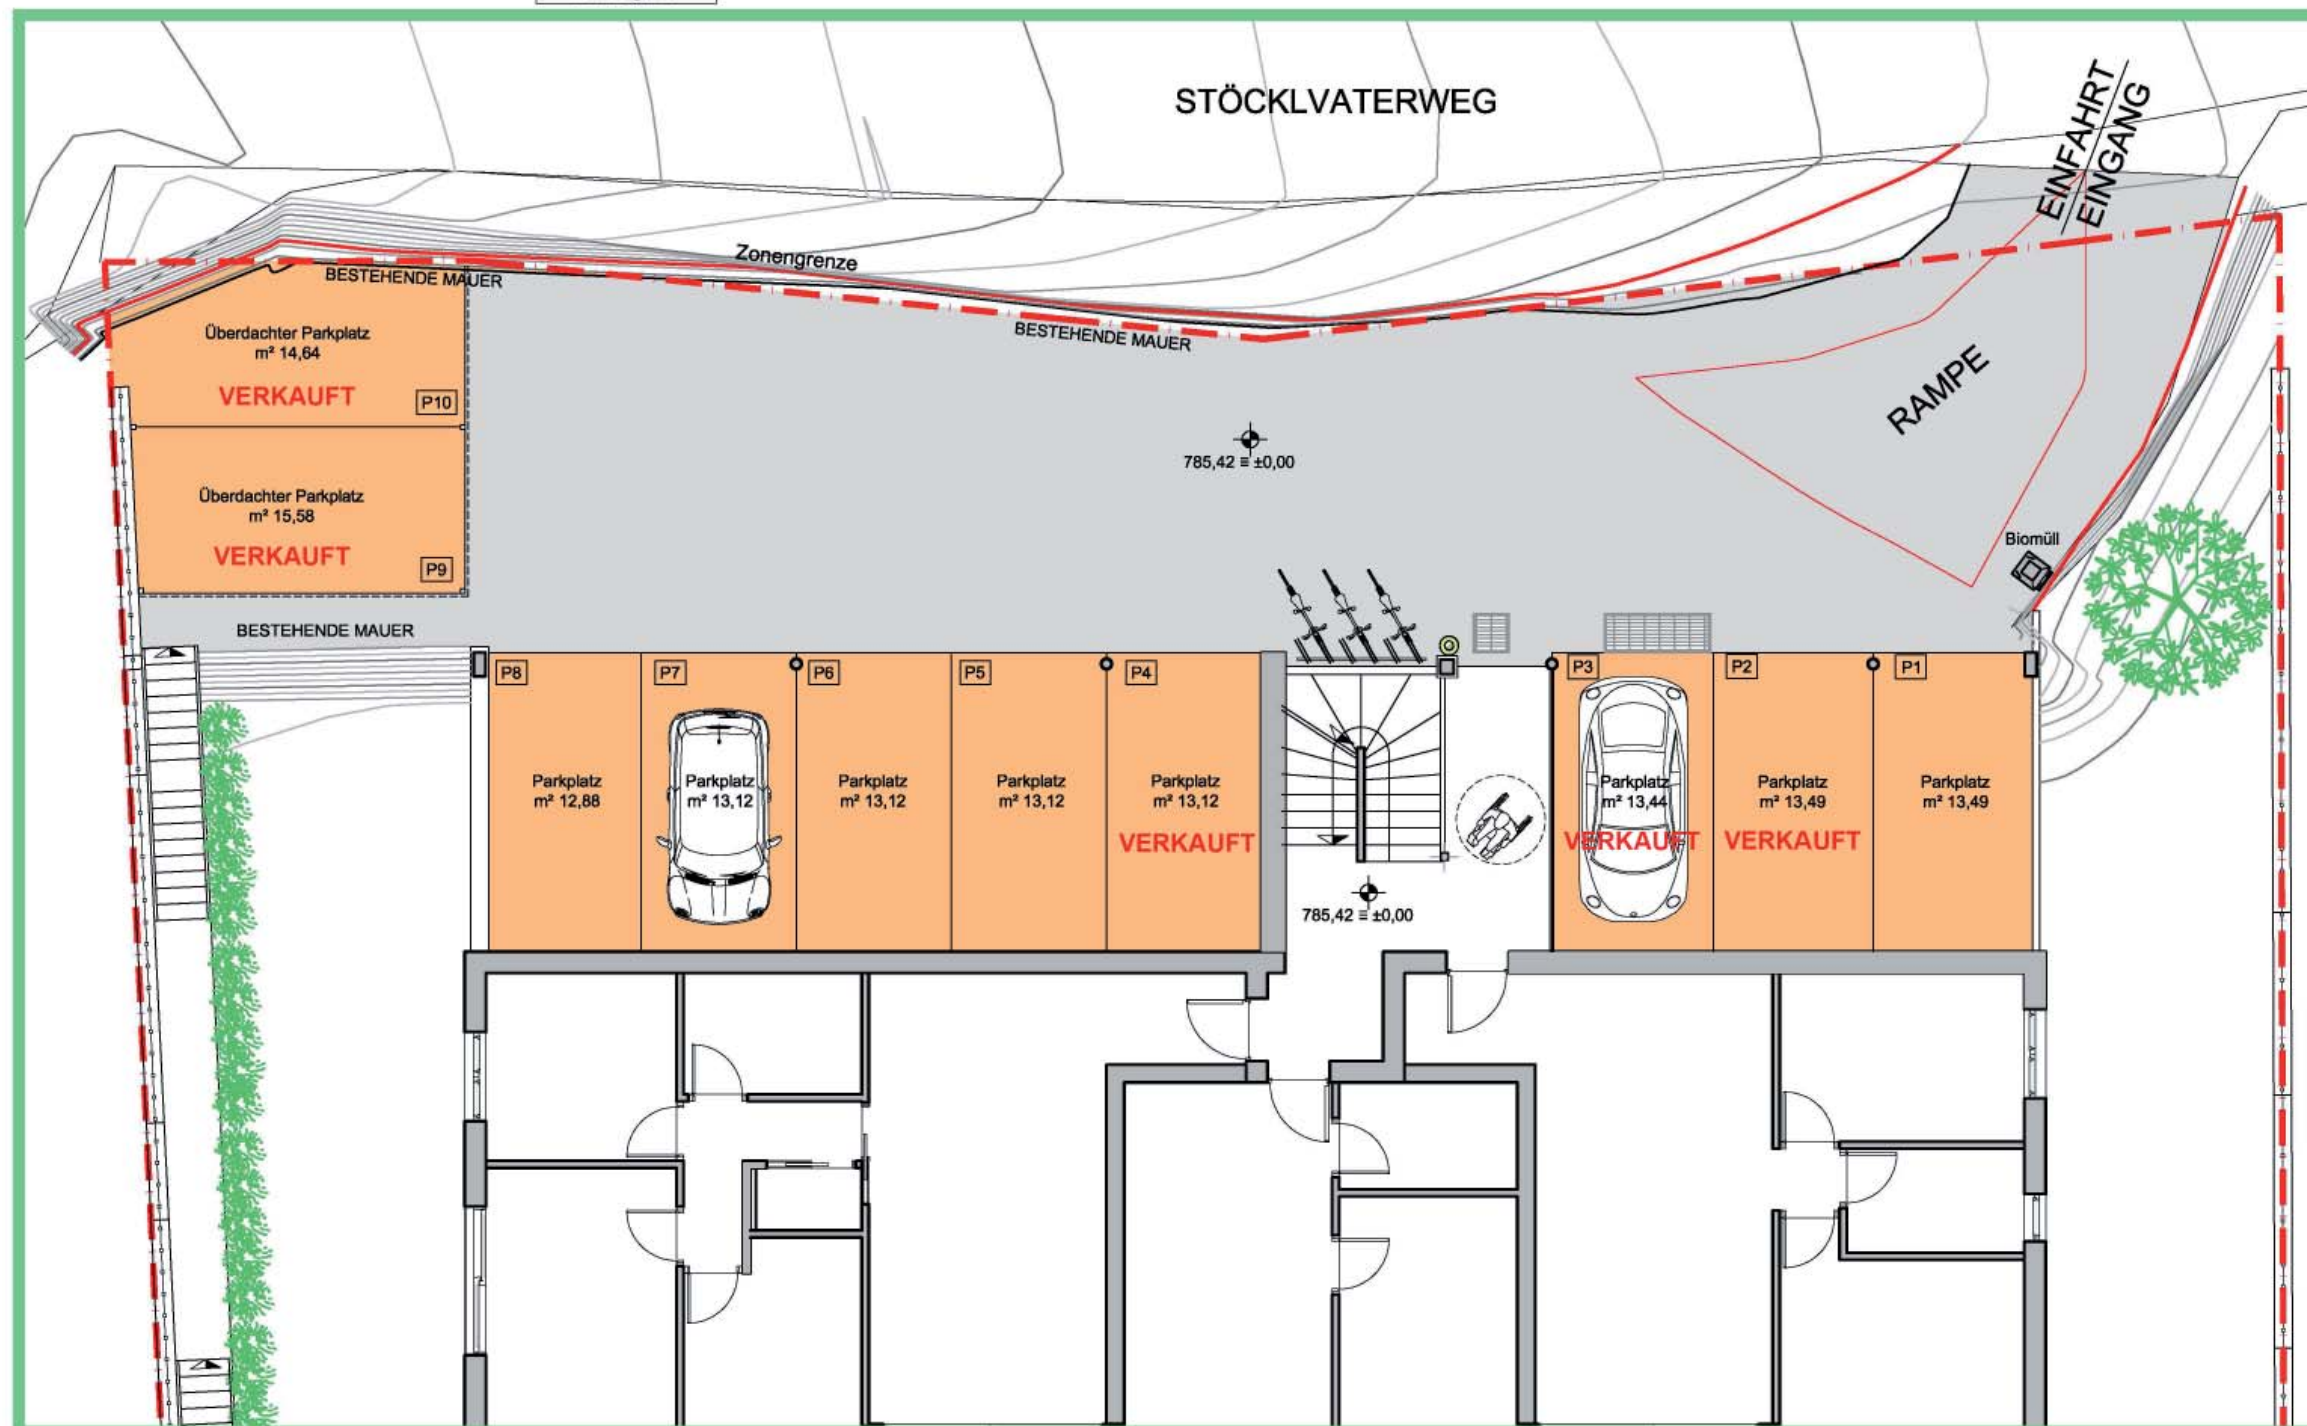

Villa Stöcklvater

Mühlbach Stöcklvaterweg

9 neue Wohneinheiten auf
3 Etagen Balkone, Terrassen,
Privatgärten, Keller und über-
dachte Autoabstellplätze

Klimahaus A Nature

Rio di Pusteria Via Stöcklvater

9 nuovi appartamenti su 3
piani con, balconi, terrazze,
giardini privati, cantine e posti
auto coperti