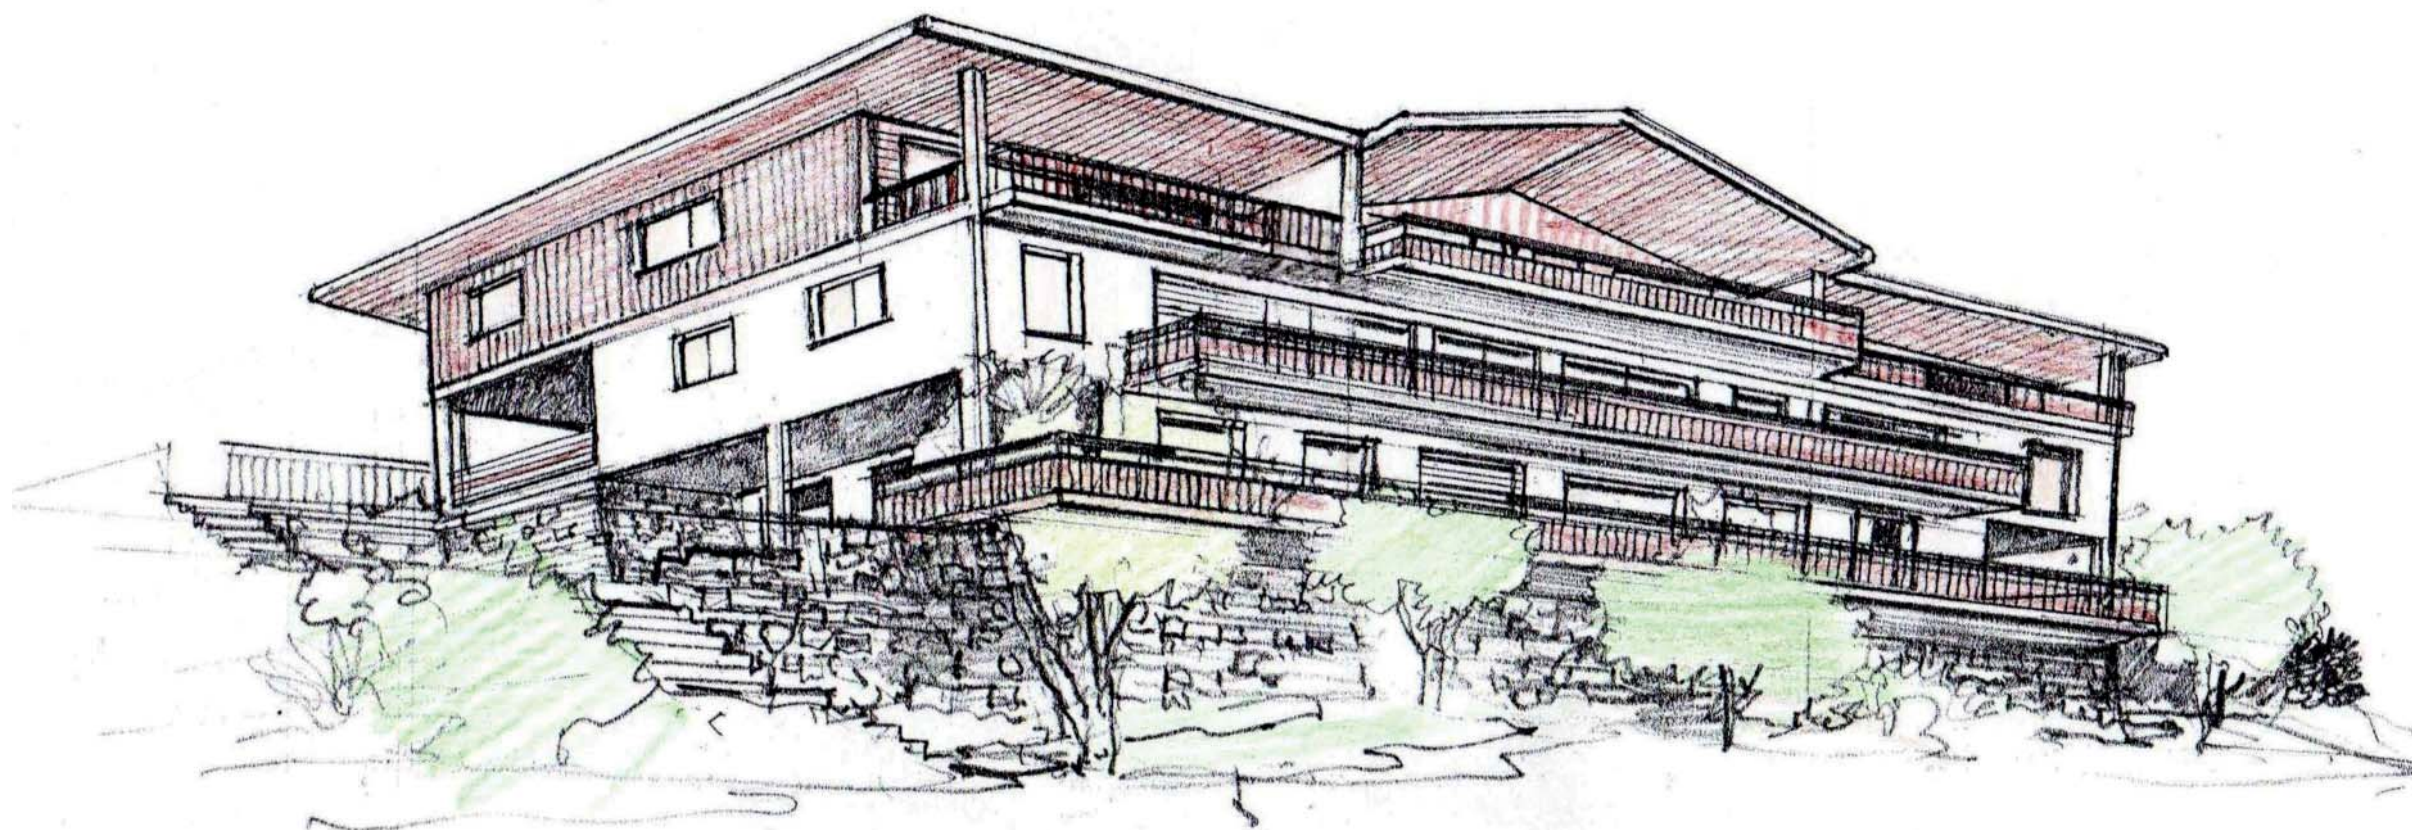

Villa Stöcklvater

Mühlbach Stöcklvaterweg

9 neue Wohneinheiten auf
3 Etagen Balkone, Terrassen,
Privatgärten, Keller und über-
dachte Autoabstellplätze

Klimahaus A Nature

Rio di Pusteria Via Stöcklvater

9 nuovi appartamenti su 3
piani con, balconi, terrazze,
giardini privati, cantine e posti
auto coperti

Casaclima A Nature

DOMUS

FRIEDRICH
ÜBERBACHER

0472834100
337451300
www.domuscc

Villa Stöcklvater

**Mühlbach
Stöcklvaterweg**
9 neue Wohneinheiten auf
3 Etagen Balkone, Terrassen,
Privatgärten, Keller und über-
dachte Autoabstellplätze

Klimahaus A Nature

**Rio di Pusteria
Via Stöcklvater**
9 nuovi appartamenti su 3
piani con, balconi, terrazze,
giardini privati, cantine e posti
auto coperti

Casaclima A Nature

DOMUS
FRIEDRICH
ÜBERBACHER