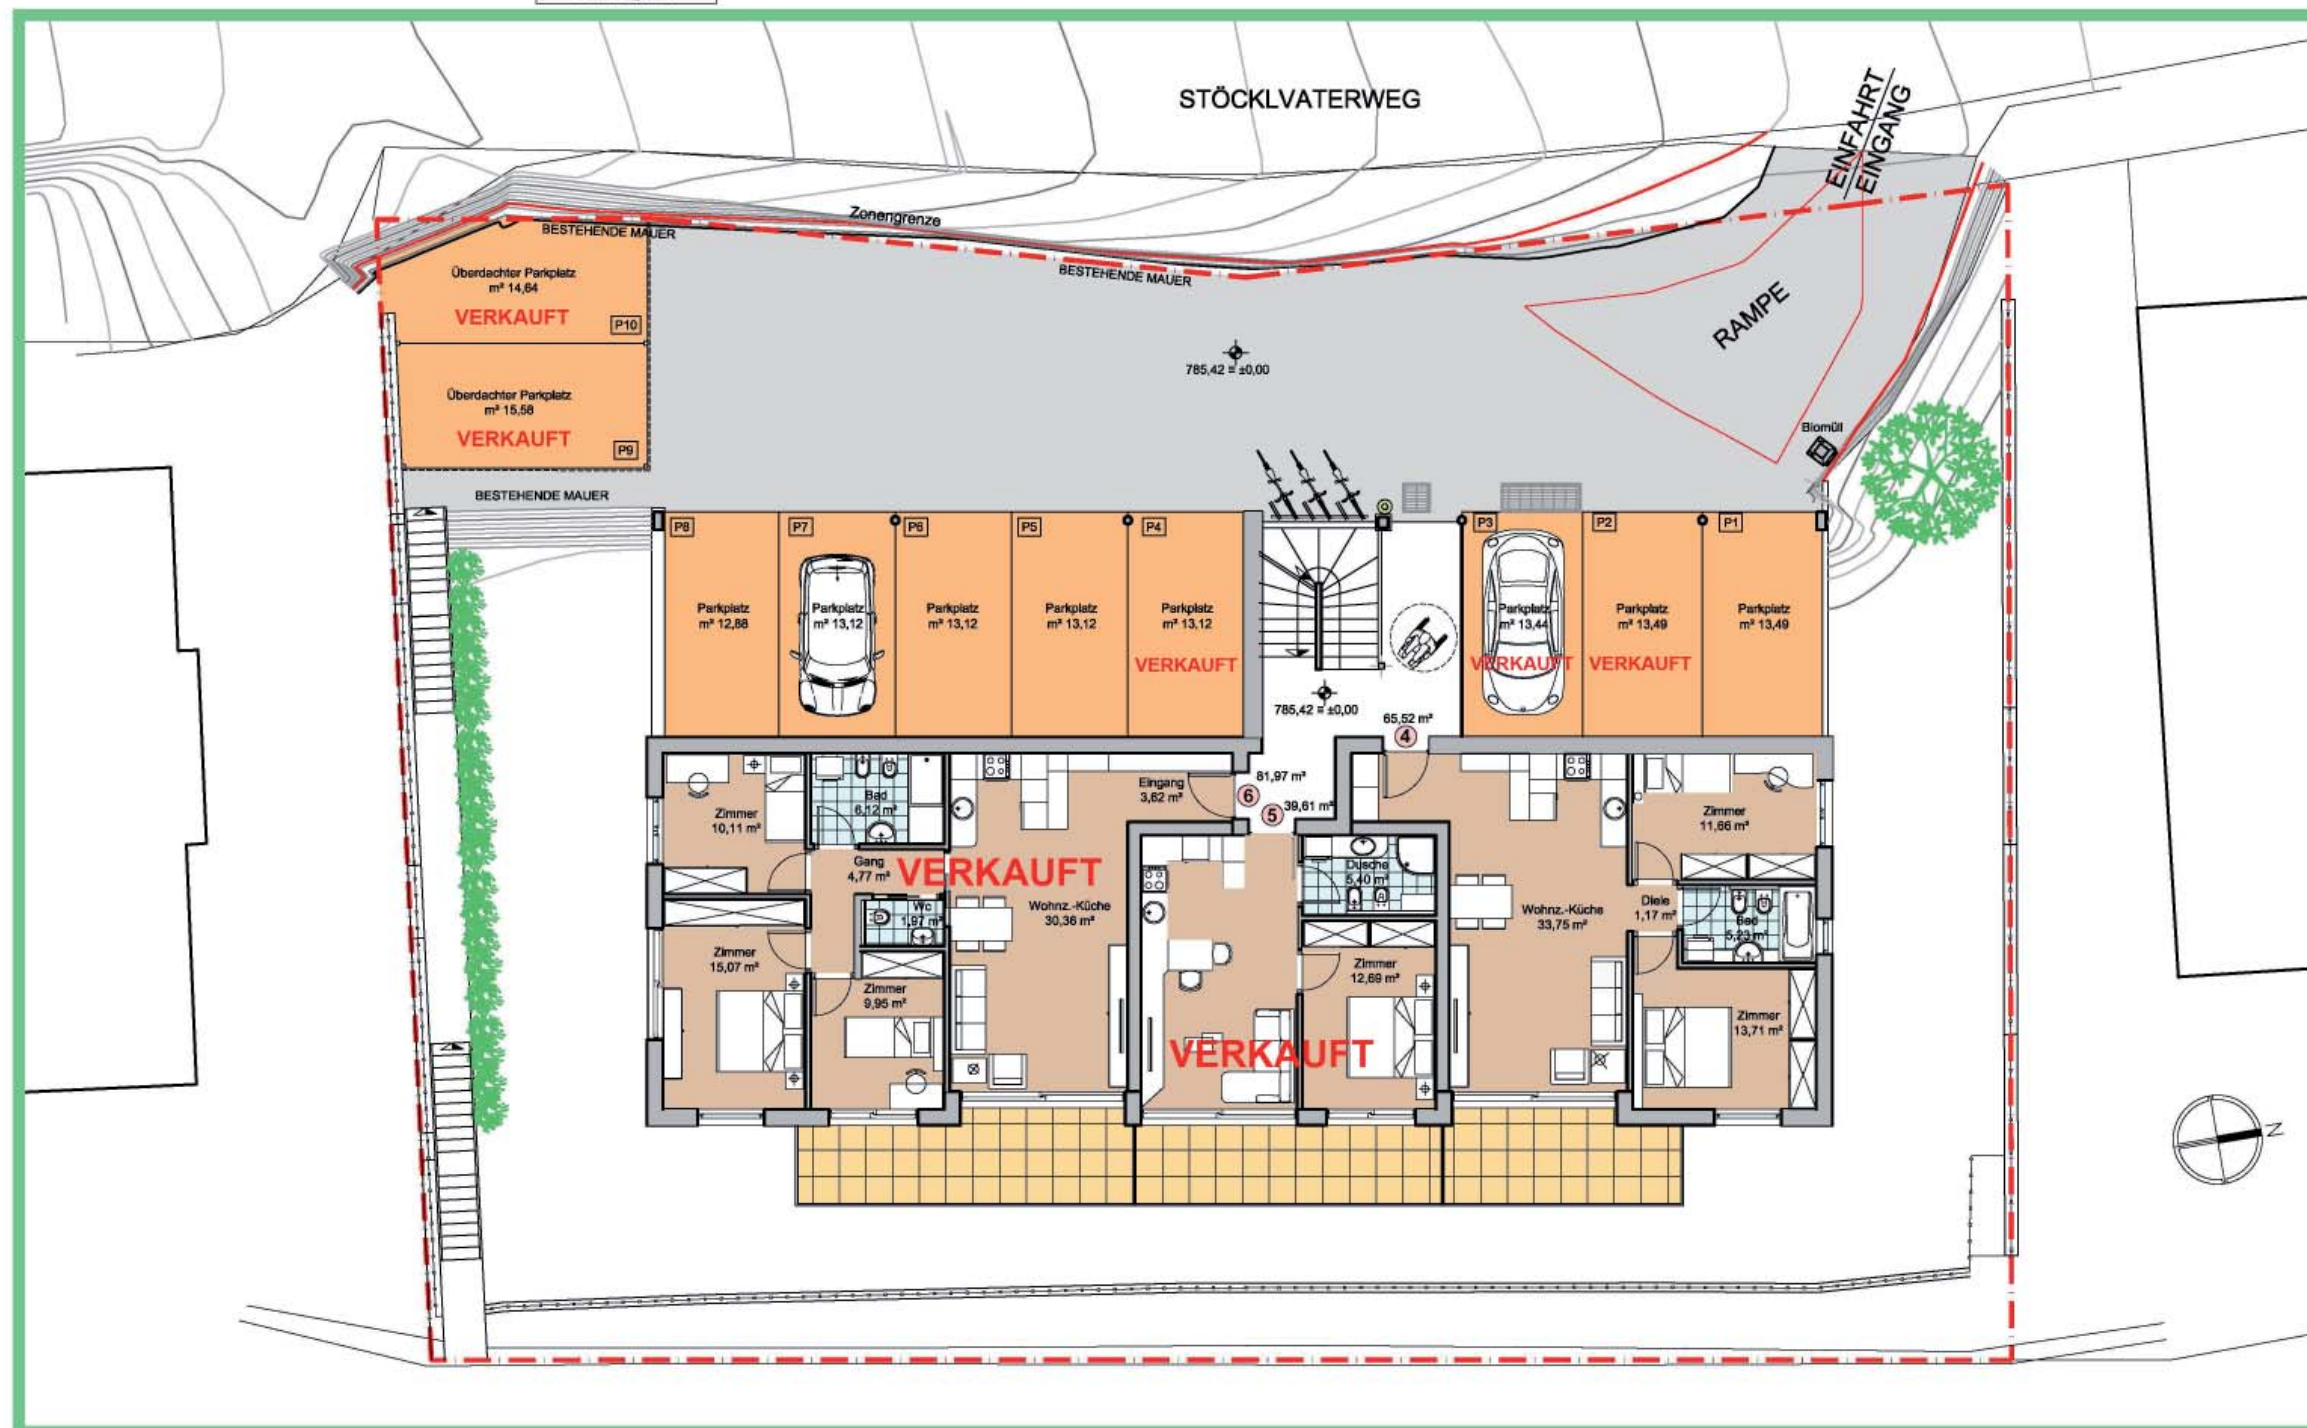

1:250

Tiefparterre - P. Seminterrato
Wohnung - App. 2a - 1:100

Handwerkzone FÖRCHE 48 Natz/Schabs (BZ)

Villa Stöcklvater

Deltedesco & Söhne
BAUUNTERNEHMEN
Meisterbetrieb seit 1980

Villa Stöcklvater

Mühlbach Stöcklvaterweg