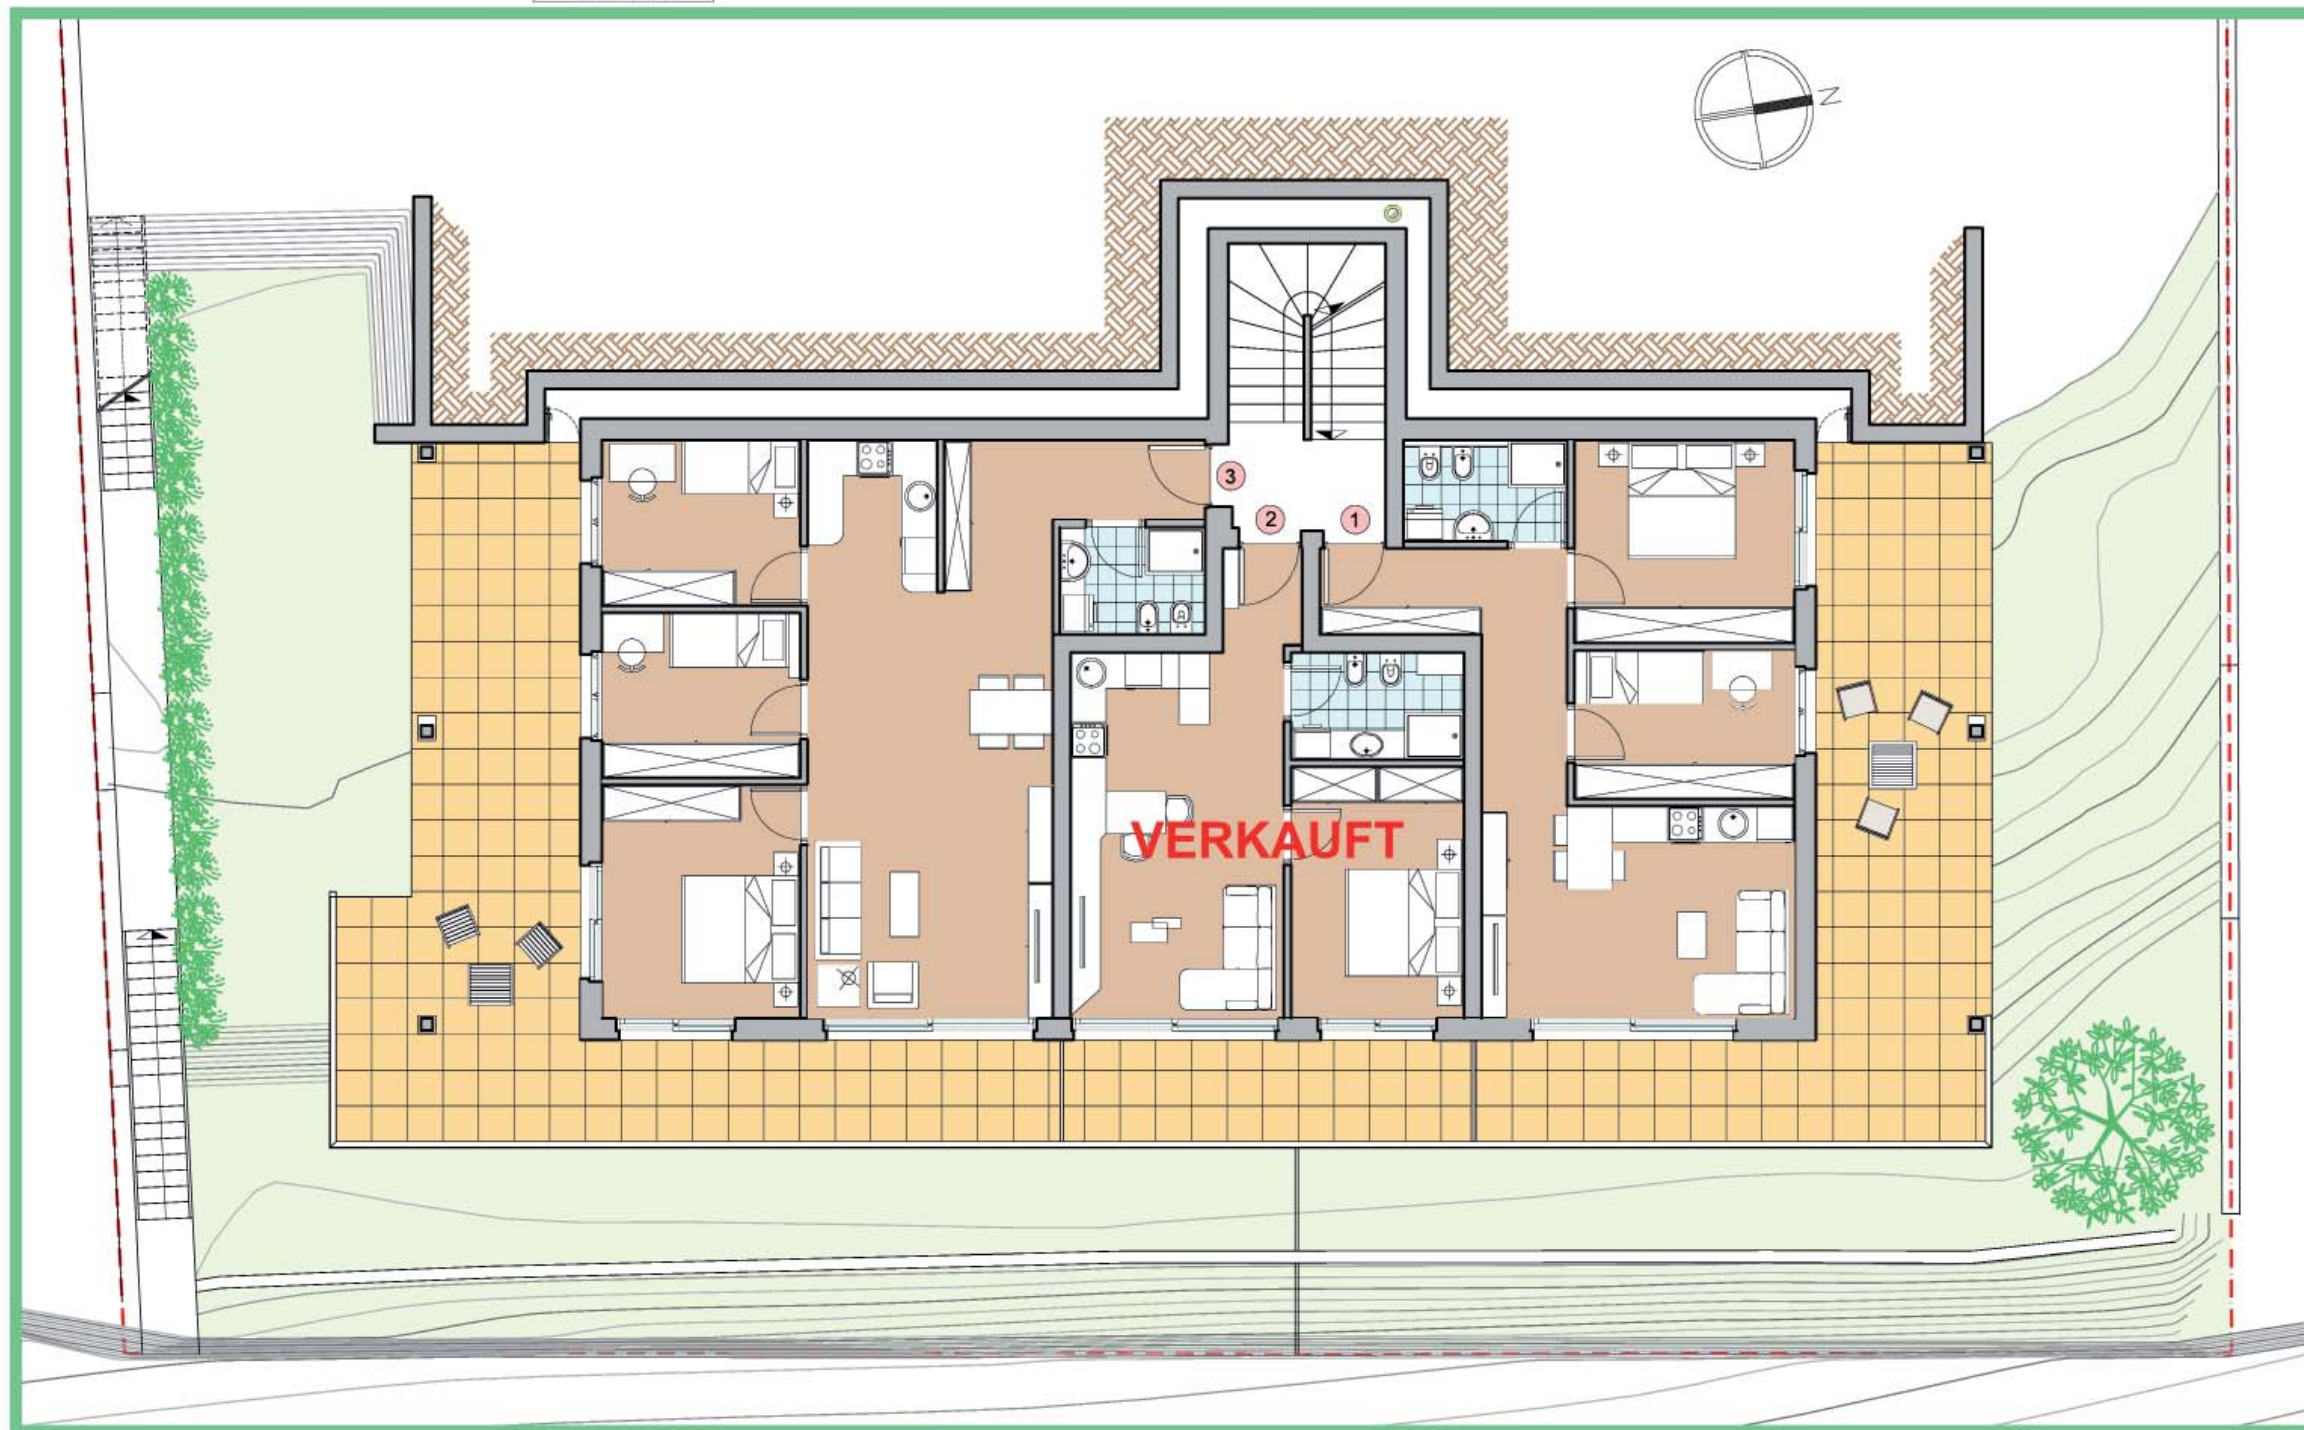

Villa Stöcklvater

Mühlbach Stöcklvaterweg

9 neue Wohneinheiten auf
3 Etagen Balkone, Terrassen,
Privatgärten, Keller und über-
dachte Autoabstellplätze

Klimahaus A Nature

Rio di Pusteria Via Stöcklvater

9 nuovi appartamenti su 3
piani con, balconi, terrazze,
giardini privati, cantine e posti
auto coperti