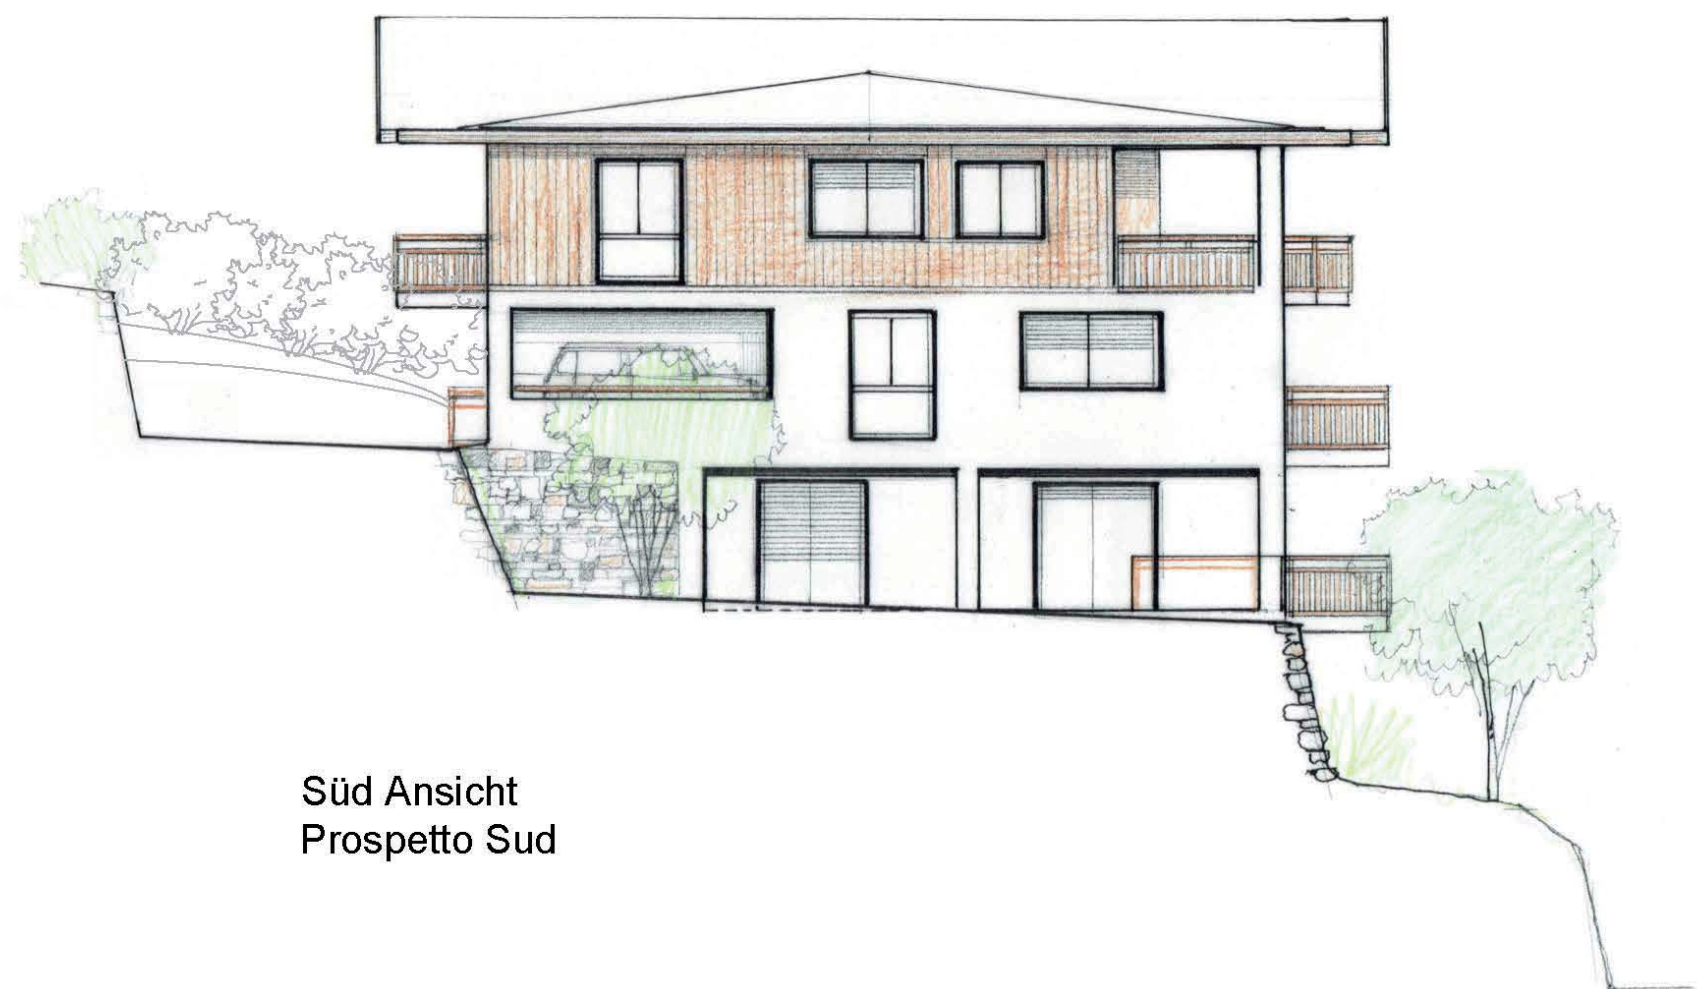

Villa Stöcklvater

Mühlbach Stöcklvaterweg

9 neue Wohneinheiten auf
3 Etagen Balkone, Terrassen,
Privatgärten, Keller und über-
dachte Autoabstellplätze

Klimahaus A Nature

Rio di Pusteria Via Stöcklvater

9 nuovi appartamenti su 3
piani con, balconi, terrazze,
giardini privati, cantine e posti
auto coperti

Casaclima A Nature

Süd Ansicht
Prospetto Sud

DOMUS
FRIEDRICH
ÜBERBACHER

0472834100
337451300
www.domuscc