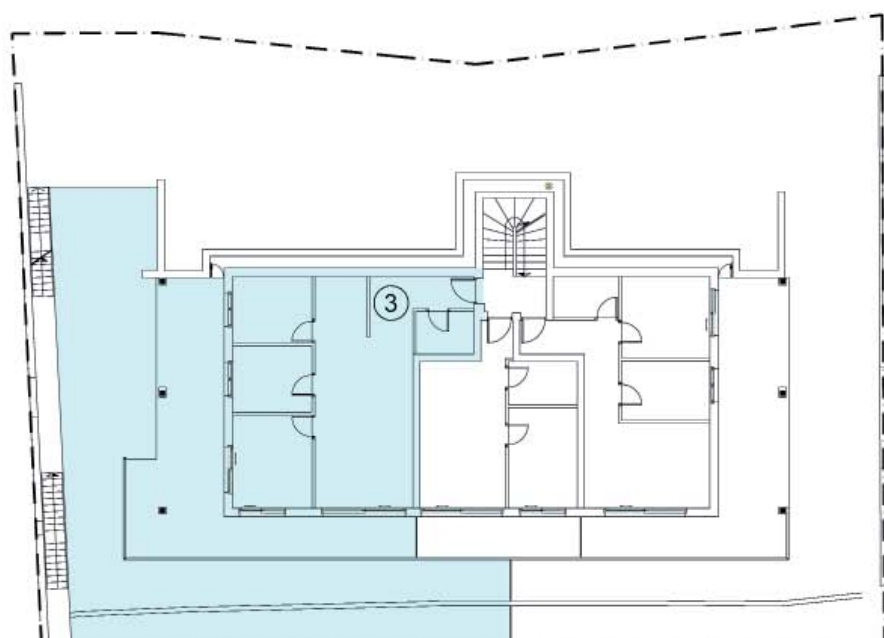

1:250

Tiefparterre - P. Seminterrato
Wohnung - App. 2a - 1:100

Handwerkzone FÖRCHE 48 Natz/Schabs (BZ)

Villa Stöcklvater

Deltedesco & Söhne
BAUUNTERNEHMEN
Meisterbetrieb seit 1980

Villa Stöcklvater

Mühlbach Stöcklvaterweg