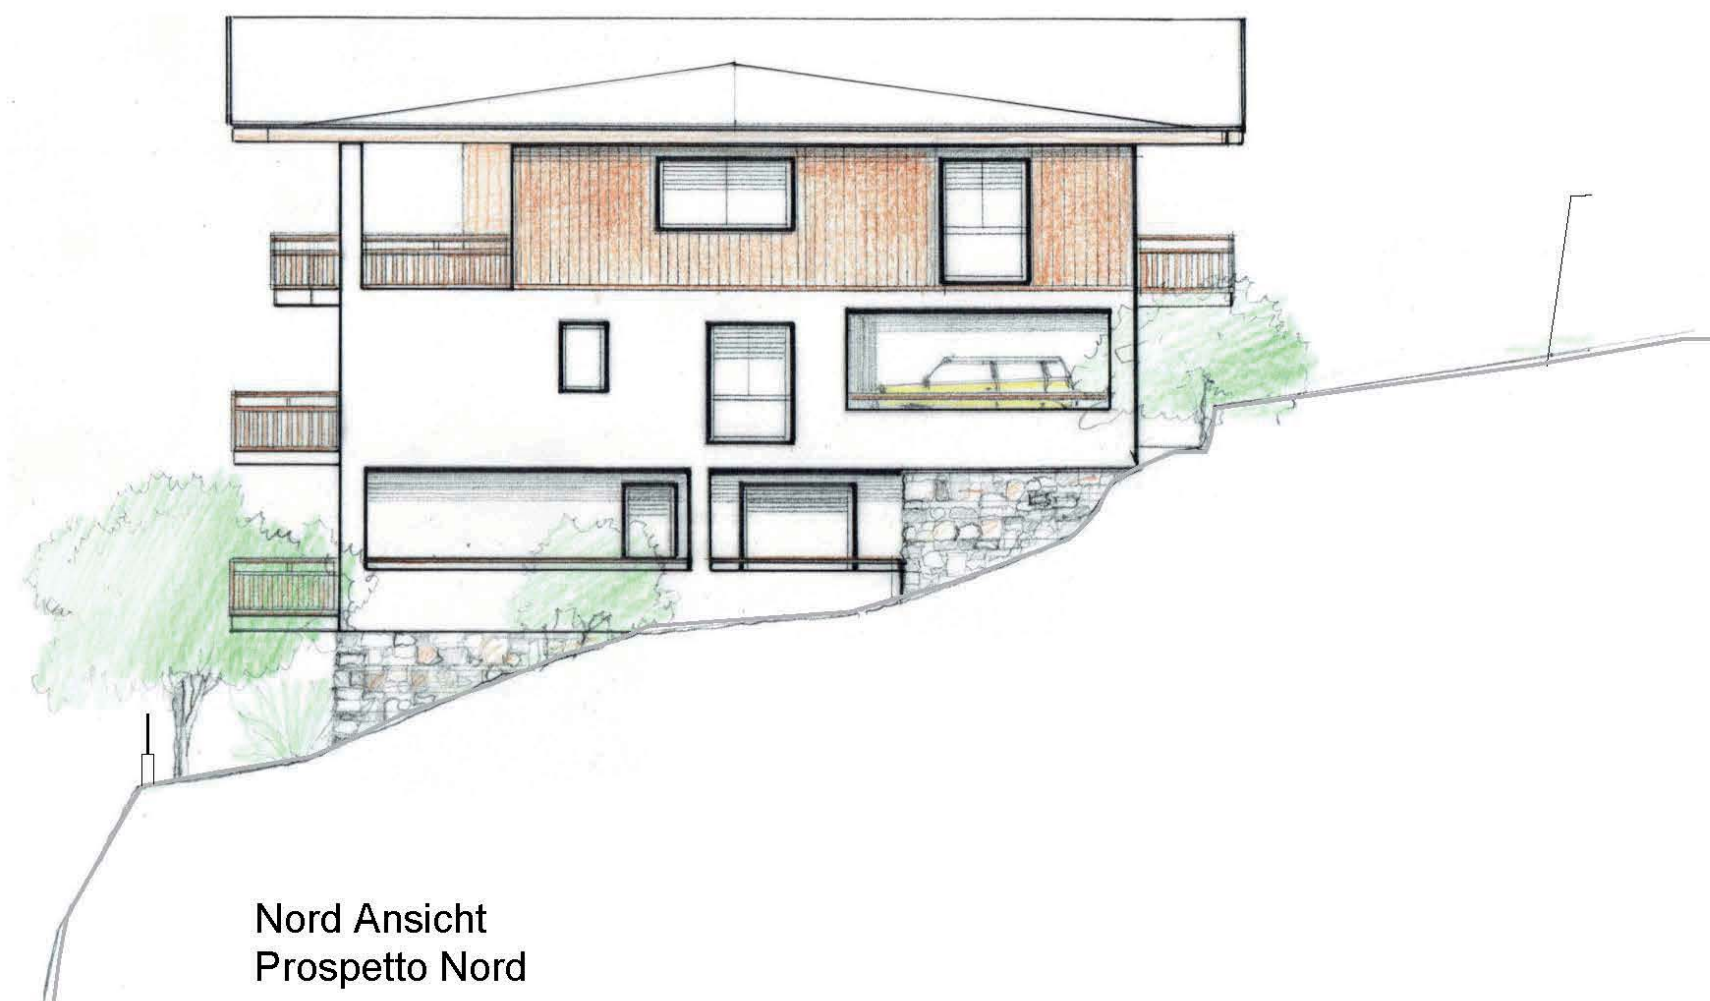

Villa Stöcklvater

Mühlbach Stöcklvaterweg

9 neue Wohneinheiten auf
3 Etagen Balkone, Terrassen,
Privatgärten, Keller und über-
dachte Autoabstellplätze

Klimahaus A Nature

Rio di Pusteria Via Stöcklvater

9 nuovi appartamenti su 3
piani con, balconi, terrazze,
giardini privati, cantine e posti
auto coperti

Casaclima A Nature

DOMUS
FRIEDRICH
ÜBERBACHER

0472834100
337451300
www.domuscc