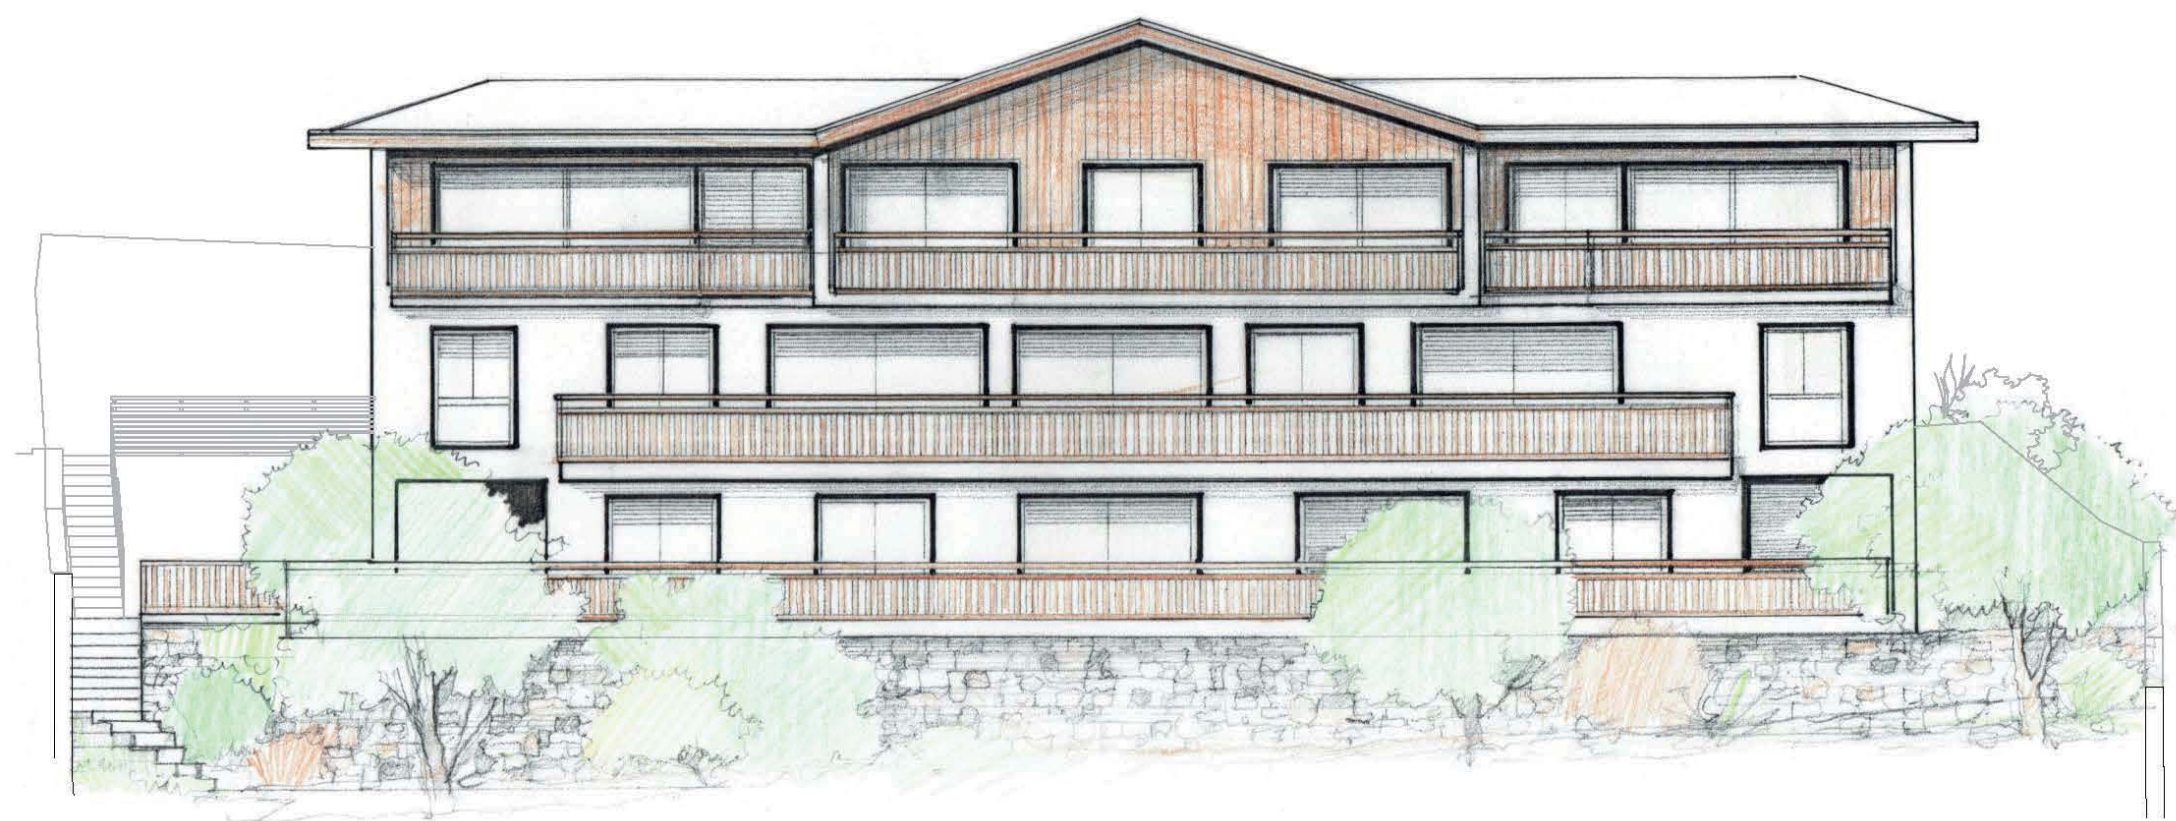

Villa Stöcklvater

Mühlbach Stöcklvaterweg

9 neue Wohneinheiten auf
3 Etagen Balkone, Terrassen,
Privatgärten, Keller und über-
dachte Autoabstellplätze

Klimahaus A Nature

Rio di Pusteria Via Stöcklvater

9 nuovi appartamenti su 3
piani con, balconi, terrazze,
giardini privati, cantine e posti
auto coperti

Casaclima A Nature

Ost Ansicht
Prospetto Est

DOMUS
FRIEDRICH
ÜBERBACHER

0472834100
337451300
www.domuscc